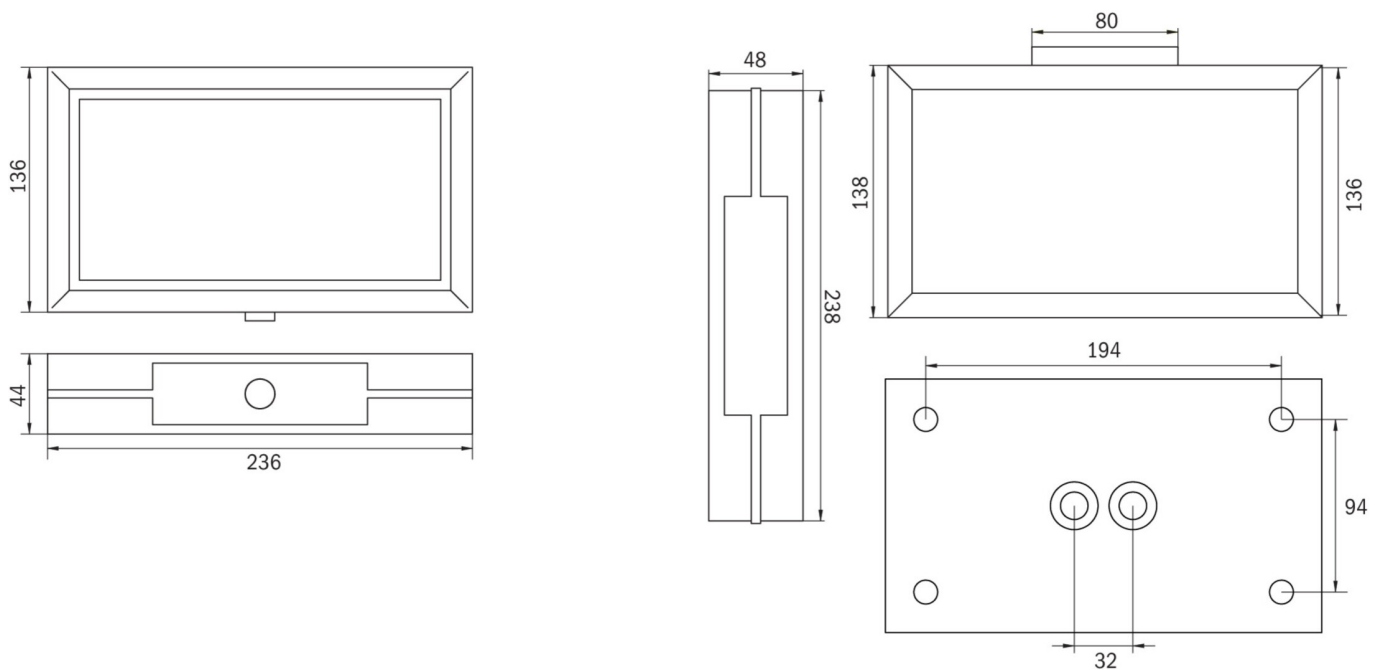

Exit sign/emergency luminaire
Art.-No.: MMWT009ML

DANE TECHNICZNE

Typ oprawy	Awaryjna / Ewakuacyjna kierunkowa
Montaż	Naścienny
Odległość rozpoznawania	21 m
Piktogram	Pełny zestaw
Materiał obudowy	Odewanie ciśnieniowe
Kolor	RAL 9003
Stopień ochrony IP	40
Odporność na uderzenie IK	≥ 3
Klasa ochrony	1
Zasilanie awaryjne	System Centralnej Baterii
Monitorowanie	ML - System Centralnej Baterii
Autonomia	CPS
Tryb pracy	ELS - indywidualne przełączanie
Napięcie wejściowe AC	230 V
Częstotliwość wejściowa Hz	50 / 60 Hz
Napięcie wejściowe DC	216 V
Maksymalny pobór mocy	3,9 W
Pobór mocy praca awaryjno-sieciowa	2,9 W
Pobór mocy praca awaryjna	1,1 W
Temp. otoczenia w trybie sieciowo - awaryjnym	-20 °C / 40 °C
Temp. otoczenia w trybie awaryjnym	-20 °C / 40 °C
Długość	48 mm
Szerokość	236 mm
Wysokość	138 mm
Waga	0.07 kg

Waga z opakowaniem	0.07 kg
Przekrój przyłącza	2.5 mm
Wejście przełączające L ¹	Tak
Blokada światła awaryjnego	Nie
Złącze akumulatora	Brak
Funkcja ściemniania	Tak
Strumień świetlny - praca awaryjna	100 lm
Kod taryfy celnej	94056180
Kraj pochodzenia	Niemcy
EAN	4260659563073

RYSUNEK TECHNICZNY

MMW_IP65