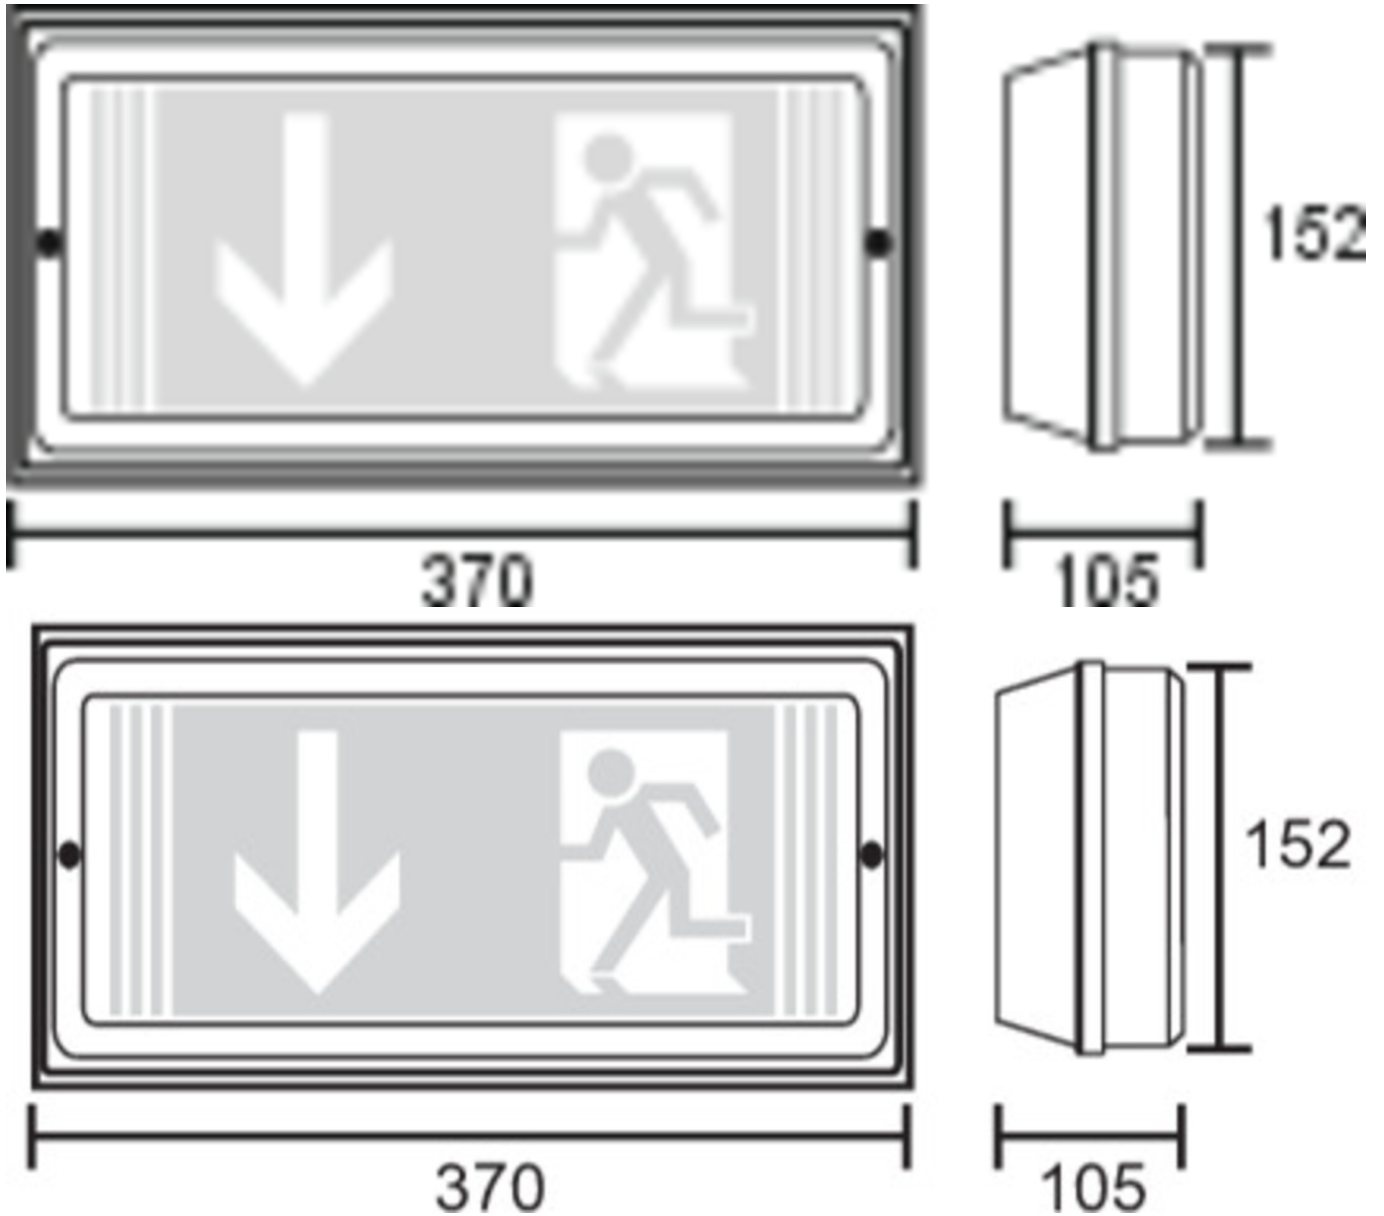

TEKNISK TEGNING

TILBEHØRSLISTE

BALL2 - Ballbeskyttelseskurv

Fra: 03.01.2025 - Det tas forbehold om tekniske endringer og feil.