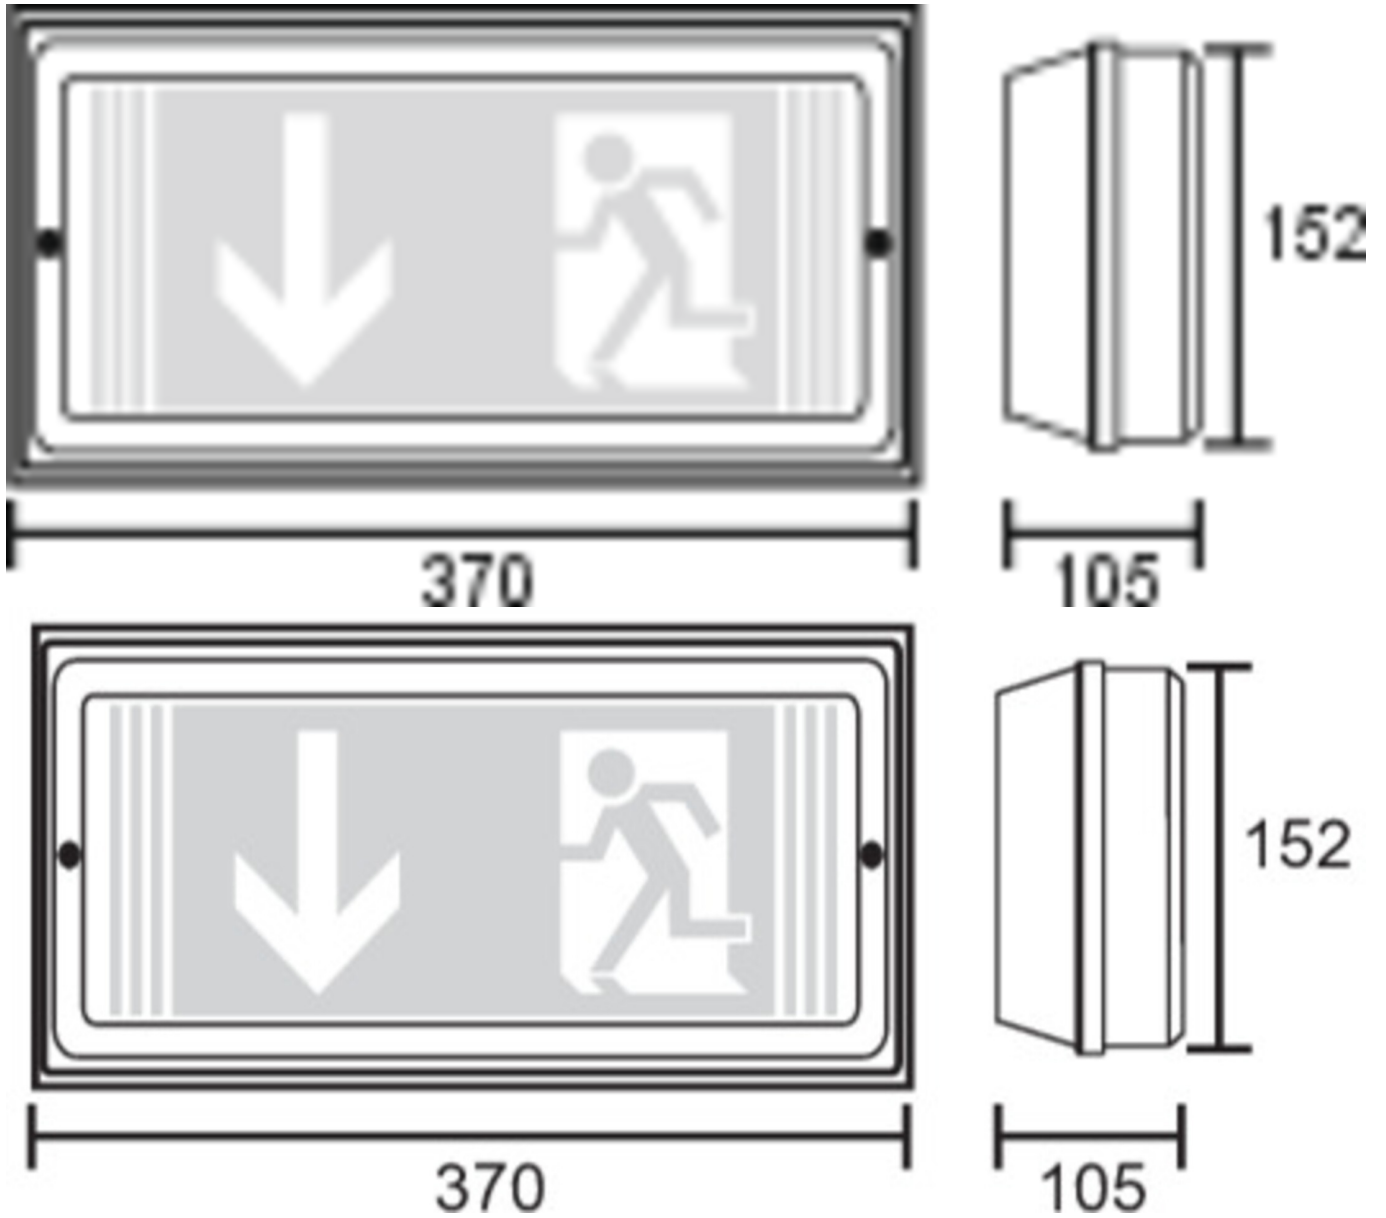

TEKNISK TEGNING

TILBEHØRSLISTE

BALL2 - Ballbeskyttelseskurv