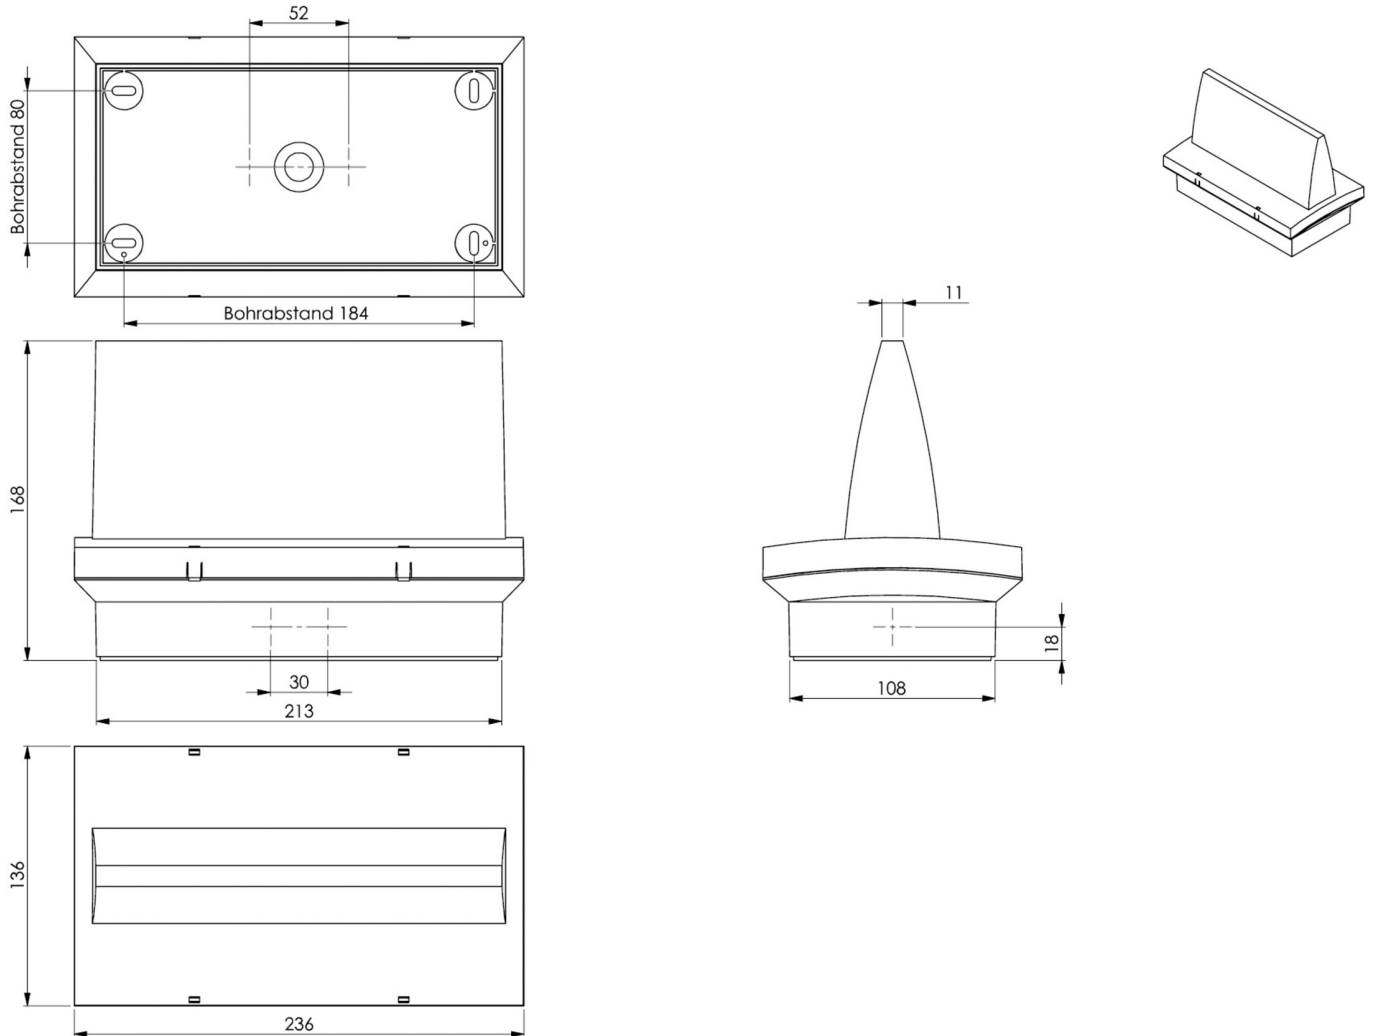

TEKNISK TEGNING

TILBEHØRSLISTE

PME - Profesjonelt modulhus for krevende elektroteknikk

PM-PIKTOSETSONDER.01 -

Fra: 08.06.2026 - Det tas forbehold om tekniske endringer og feil.