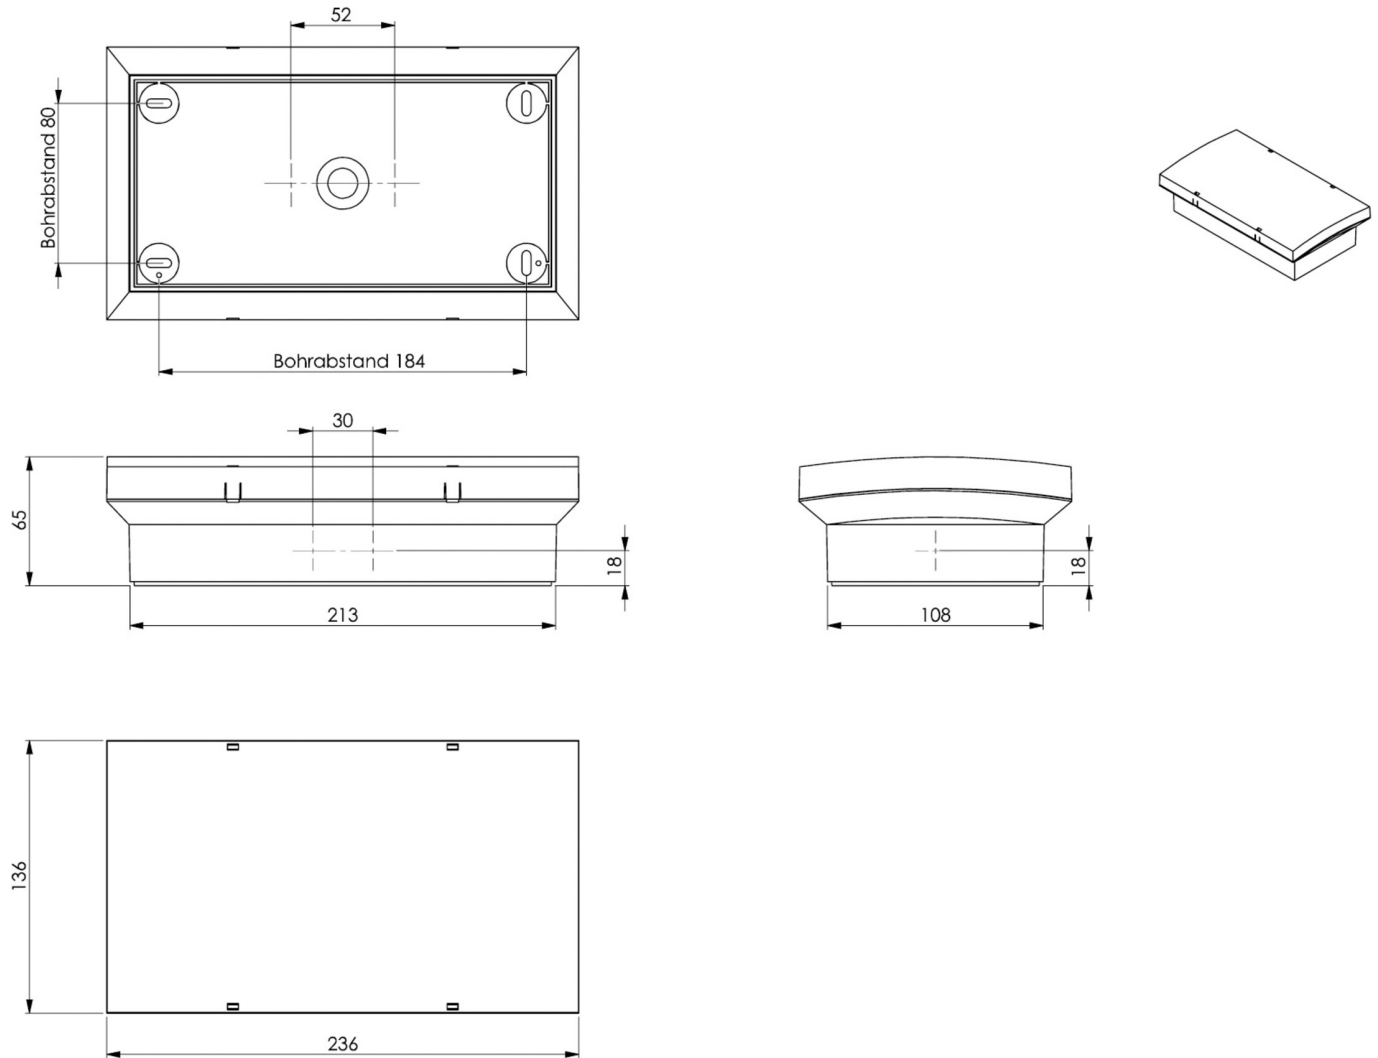

TECHNISCHE ZEICHNUNG

ZUBEHÖRLISTE

- LSYS-B4 -
- LSYS-F4 -
- LSYS-H4 -
- LSYS-R4 -
- LSYS-S4 -
- LSYS-WF4 -