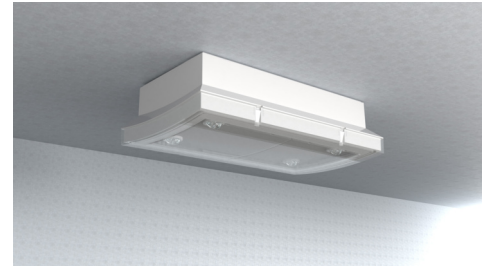

Art.-Nr: PMW039ML
Sicherheitsleuchte zentrale Stromversorgungssysteme
Universal, Zentrale Stromversorgung (ML), CPS, , IP65,
Kunststoff, weiß

Kunststoff Sicherheitsleuchte mit konvex geformter Haube.

Zur Montageerleichterung sind Nivellierschrauben integriert, um unebene Untergründe auszugleichen.

Die Montage kann als Wand- und Deckenanbau, sowie Deckeneinbau in Verbindung mit dem erhältlichen Einbaurahmen erfolgen.

Steuerung und Überwachung über zentrales Stromversorgungssystem. Die Leuchte ist mit dem innovativen flexiblen Stecksystem für einen schnellen Einsatz der passenden Linse ausgestattet. Die Flurlinse ist bereits im Lieferumfang jeder Leuchte enthalten. Weitere Linsen wie Rund-, Spot- oder Beam-Linse sind optional erhältlich.

Mehr Informationen
www.rp-group.com/de/item/PMW039ML

TECHNISCHE DATEN

Leuchtentyp	Sicherheitsleuchte
Montageart	Universal
Piktogramm	Nein
Leuchtmittel	LED
Gehäusematerial	Kunststoff
Gehäusefarbe	weiß
Schutzart (IP)	IP65
Schlagfestigkeit (IK)	6
Zertifizierung	CE, WEEE, D-Zeichen, TÜV Rheinland Bauart geprüft, ENEC, HACCP
Schutzklasse	2
Versorgung	zentrale Stromversorgungssysteme
Überwachung	Central power supply (ML)
Überbrückungszeit	CPS
Batterie	/
Betriebsart	Einzelleuchtenschaltung
Eingangsspannung AC	230 V