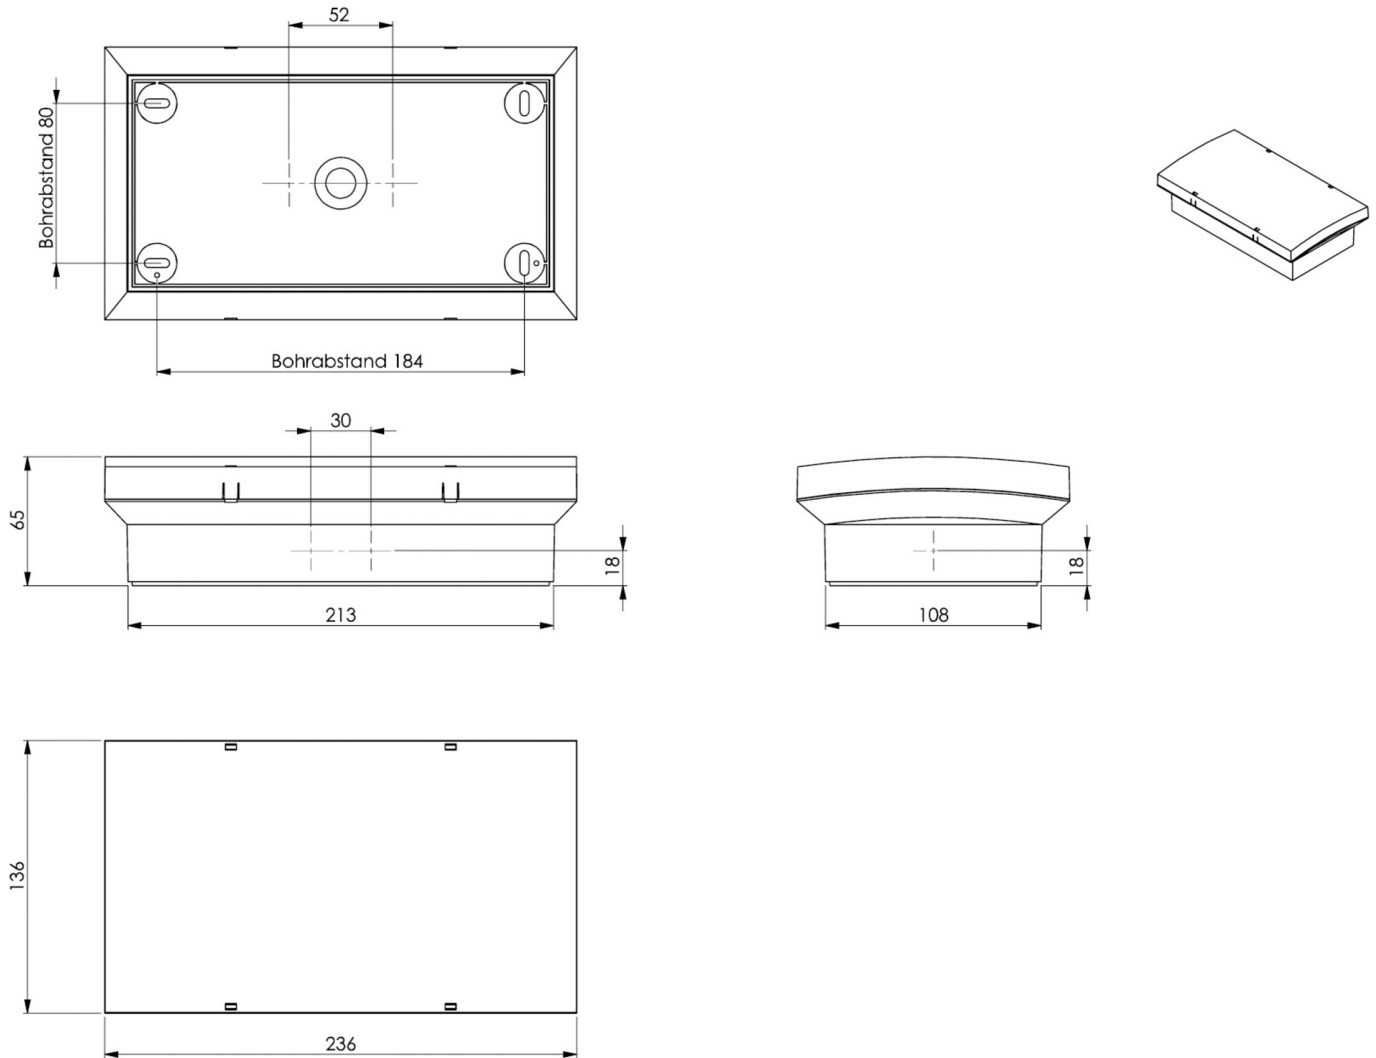

TEKNISK TEGNING

TILBEHØRSLISTE

LFP3216-SET-2AKKU - Batteri

Fra: 19.04.2026 - Det tas forbehold om tekniske endringer og feil.