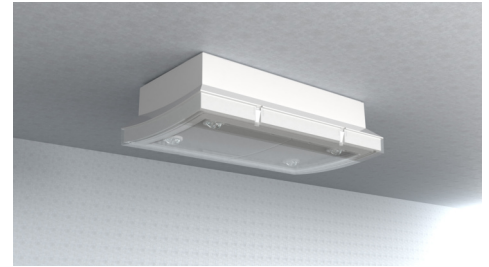

Art.-Nr: PMW421SC-F-OEM
Sikkerhetslys Enkelt batteri
Universell, Selvkontroll (SC), 1 time, , IP65, plast, hvit

Sikkerhetslampe i plast med konveks formet hette.

For å gjøre installasjonen enklere, er nivelleringskruser integrert for å kompensere for ujevne overflater.

Installasjonen kan utføres som vegg- eller takmontering, samt takmontering i forbindelse med tilgjengelig monteringsramme.

Automatisk overvåking av sikkerhetslampen med SelfControl. Lampen er med det innovative fleksible pluggsystemet utstyrt for rask bruk av passende linse. Korridorlinsen er allerede inkludert i leveringsomfanget til hvert lampe. En rund, spot og en strålelinse er tilgjengelig som ekstrautstyr.

Mer informasjon

www.rp-group.com/nb_NO/item/PMW421SC-F-OEM

TEKNISKE DATA

Type armatur	Sikkerhetslys
Monteringstype	Universell
Piktogram	Nei
Lyskilde	LED
Koffertmateriale	plast
Farge på huset	hvit
IP-beskyttelse)	IP65
Slagstyrke (IK)	6
Sertifisering	WEEE, CE, 5 års garanti, HACCP, D-tegn
Beskyttelsesklasse	2
System	Enkelt batteri
Overvåkning	SelfControl (SC)
Nødrift	1 time
Batteri	LiFePO4 3,2 V/1,6 Ah
Driftsmodus	Standby kobling / permanent kobling
Inngangsspenning AC	180 V - 250 V
Inngangsfrekvens	50 Hz
Maks effekt.	6,4 W