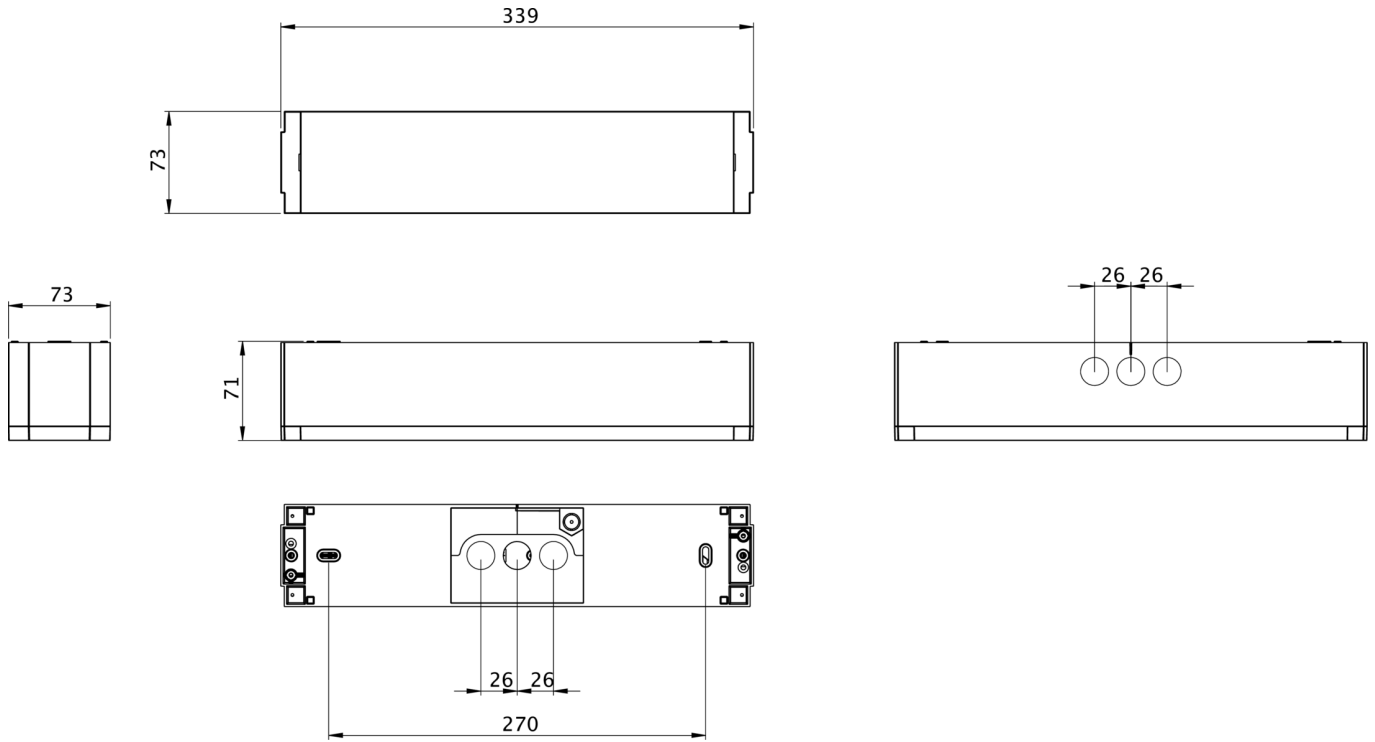

#### **DONNÉES TECHNIQUES**

Type de luminaire	Luminaire de sécurité
Type d'installation	Installation au plafond
Pictogramme	non
Ampoules	LED
Matériel du boîtier	PCABS, Polycarbonate
Couleur du boîtier	blanc
Type de protection (IP)	IP65
Résistance aux impacts (IK)	8
Certification	WEEE, CE, Signe D
Classe de protection	2
Alimentation	systèmes d'alimentation électrique centralisée
Surveillance	Without monitoring
Temps d'autonomie	CPS
Batterie	/
Mode de fonctionnement	Commutation permanente
Tension d'entrée AC	230 V
Fréquence d'entrée	50 / 60 Hz
Tension d'entrée CC	100-254 V
Puissance max.	4,6 W

Puissance DS	4,6 W
Puissance BS	0 W
Température ambiante DS	-20 °C à 50 °C
Température ambiante BS	-20 °C à 50 °C
Profondeur	73 mm
Largeur	339 mm
Hauteur	71 mm
Poids	0.67
Poids, emballage inclus	0.77
Section de raccordement	1.5 mm <sup>2</sup>
Entrée de commutation	non
Blocage de l'éclairage de secours	non
Connexion de la batterie	non
Fonction de variation	Non
Flux lumineux réseau	520 lm
Flux lumineux secours	520 lm
Numéro du tarif douanier	94056120
GTIN	4262483026564

## DESSIN TECHNIQUE