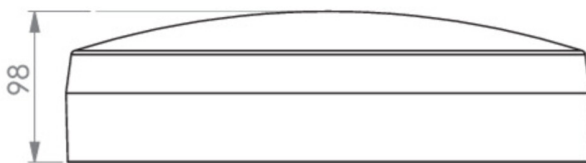

TECHNISCHE ZEICHNUNG

QBW

QBW