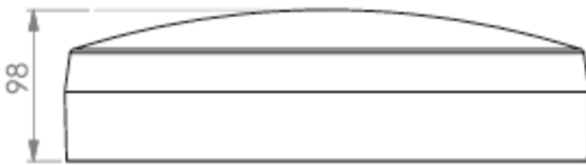

TECHNISCHE ZEICHNUNG

QBW