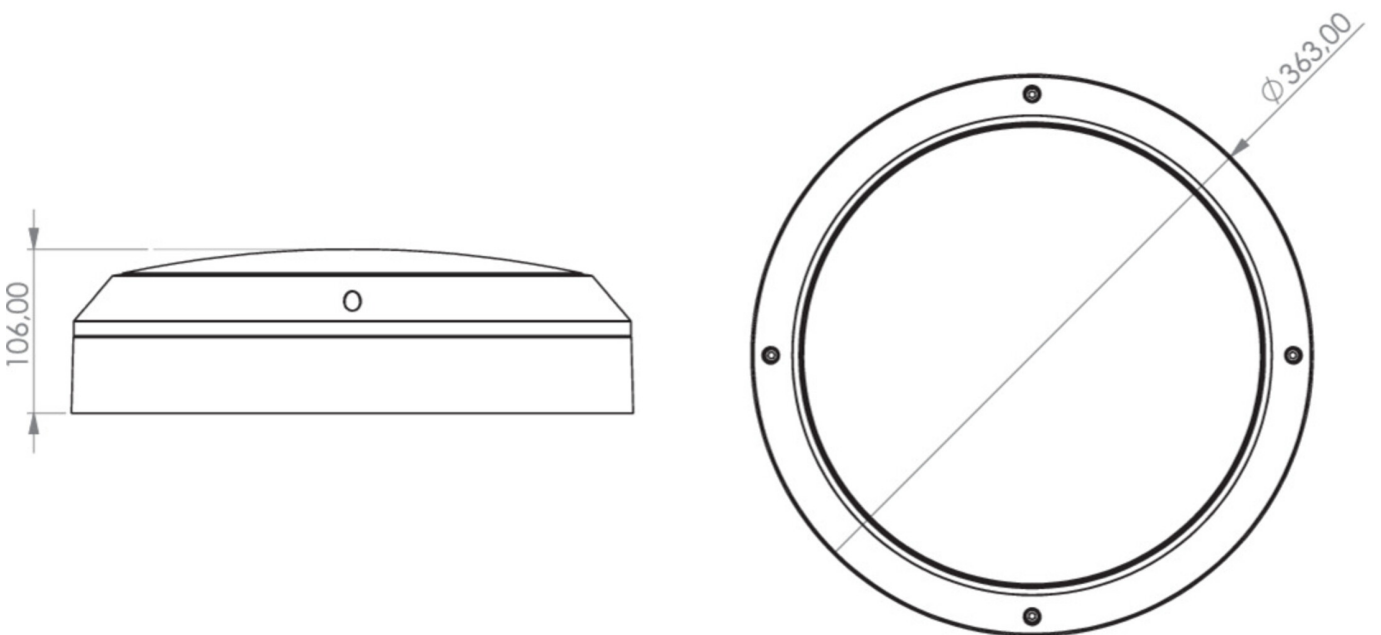

Fra: 20.03.2025 - Det tas forbehold om tekniske endringer og feil.