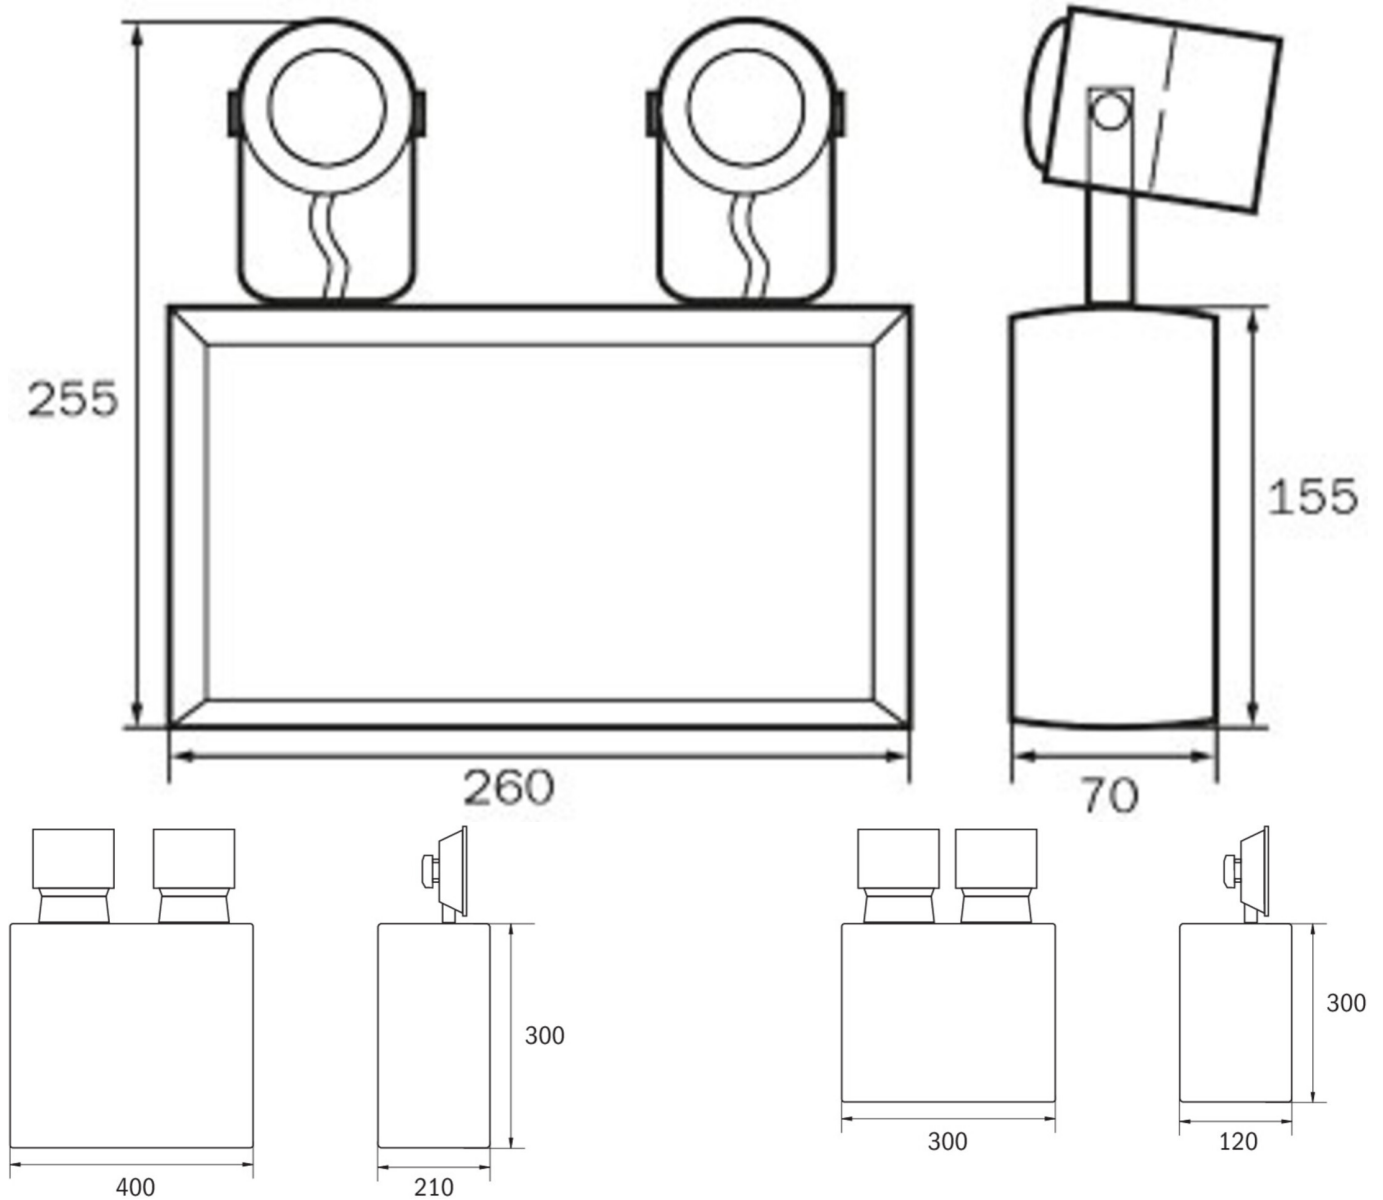

TEKNISK TEGNING

LIGNENDE PRODUKTER

Varenr.	Bilde	overvåkning	omsorg	Farge	investering	Automatisk inspeksjonsbok	Vedlikehold-sinnsats	fjernvedlikehold	maks. lys	Individuell lys-overvåking
SGS2303SC		Selvkontroll (SC)	Ett batteri	RAL 7035	€	nei	høy	nei	ubegrenset	seg selv

Fra: 09.01.2025 - Det tas forbehold om tekniske endringer og feil.