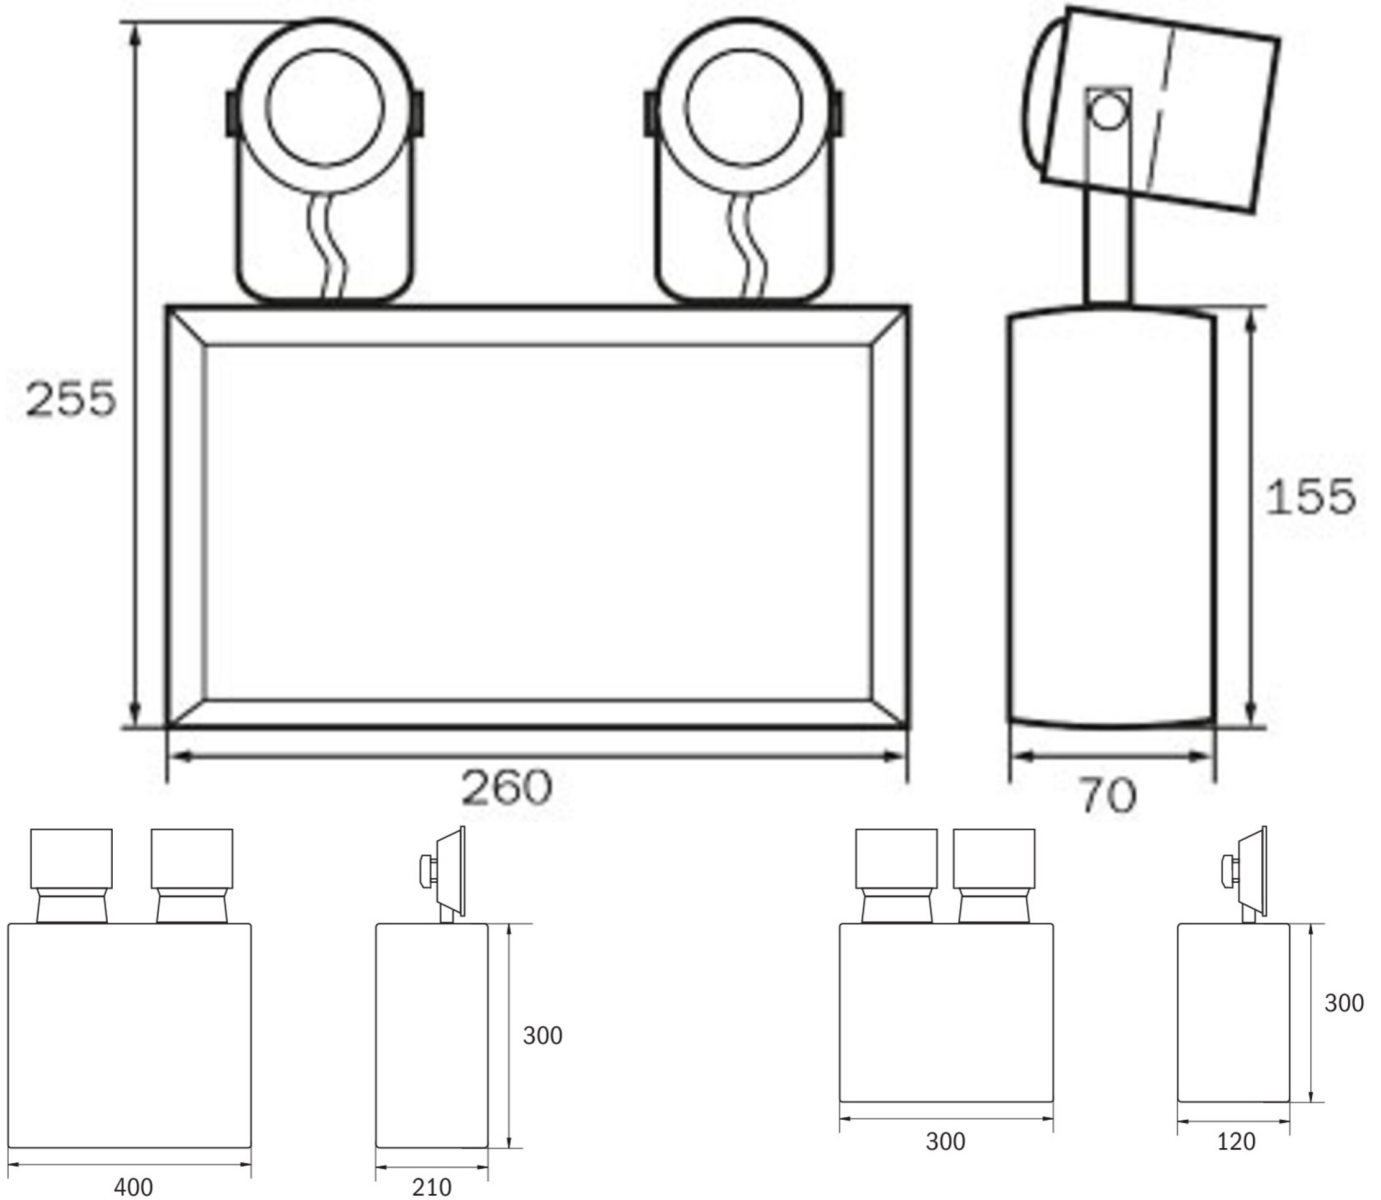

TEKNISK TEGNING

LIGNENDE PRODUKTER

Varenr.	Bilde	Overvåkning	System	Farge	investering	Automatisk inspeksjonsbok	Vedlikehold-sinnsats	fjernvedlikehold	maks. lys	Individuell lys-overvåking
SKS2103SC		Selvkontroll (SC)	Ett batteri	RAL 7035	€	nei	høy	nei	ubegrenset	seg selv

Fra: 01.04.2025 - Det tas forbehold om tekniske endringer og feil.