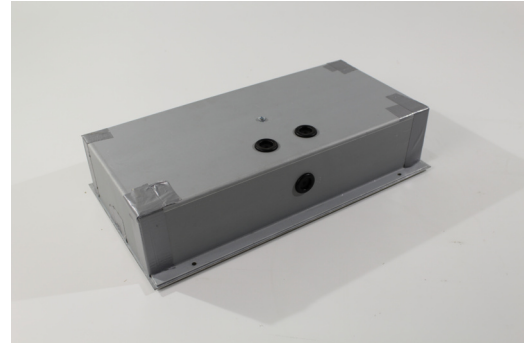

Art.-No.: U8BE

DANE TECHNICZNE

Długość	195 mm
Szerokość	365 mm
Wysokość	80 mm
Waga	2,52 kg
Waga z opakowaniem	2.52 kg
Kod taryfy celnej	94059900
Kraj pochodzenia	Niemcy