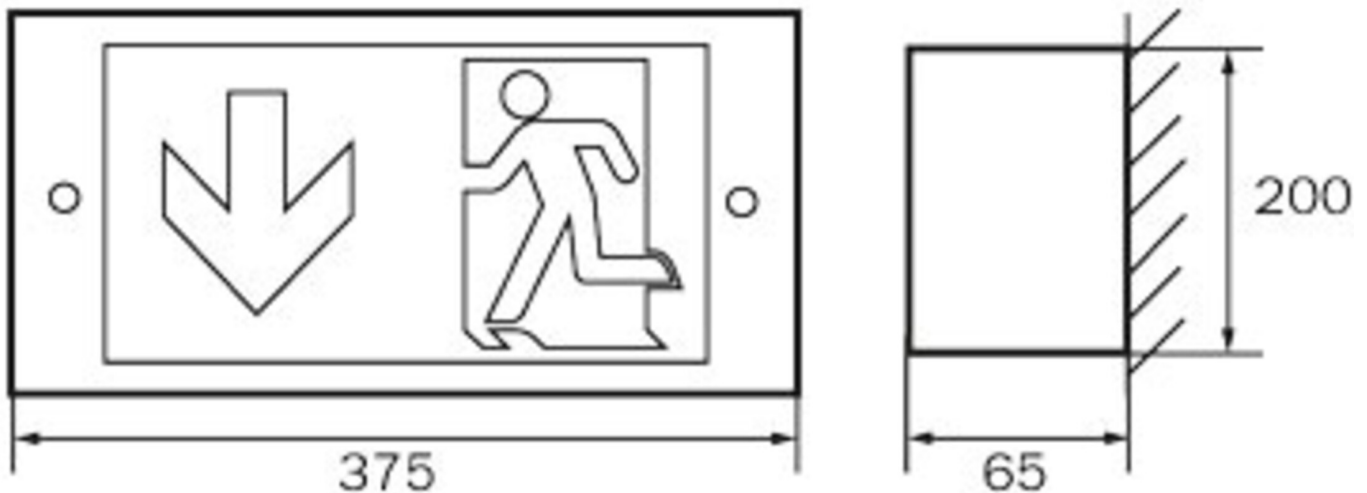

Longueur de dimension d'installation	336 mm
Largeur de dimension d'installation	160 mm
Hauteur de dimension d'installation	65 mm
Poids	1.34 kg
Poids avec emballage	1.52 kg
Coupe transversale	1.5 mm
Entrée de commutation L'	Non
Blocage d'éclairage d'urgence	Non
Connexion batterie	Non
Fonction de gradation	Non
Flux lumineux en fonctionnement du réseau	300 lm
Flux lumineux en fonctionnement d'urgence	300 lm
Numéro du tarif douanier	94056180
Pays d'origine	Allemagne
EAN	4260123687885

DESSIN TECHNIQUE

ACCESSOIRES

U8BE -