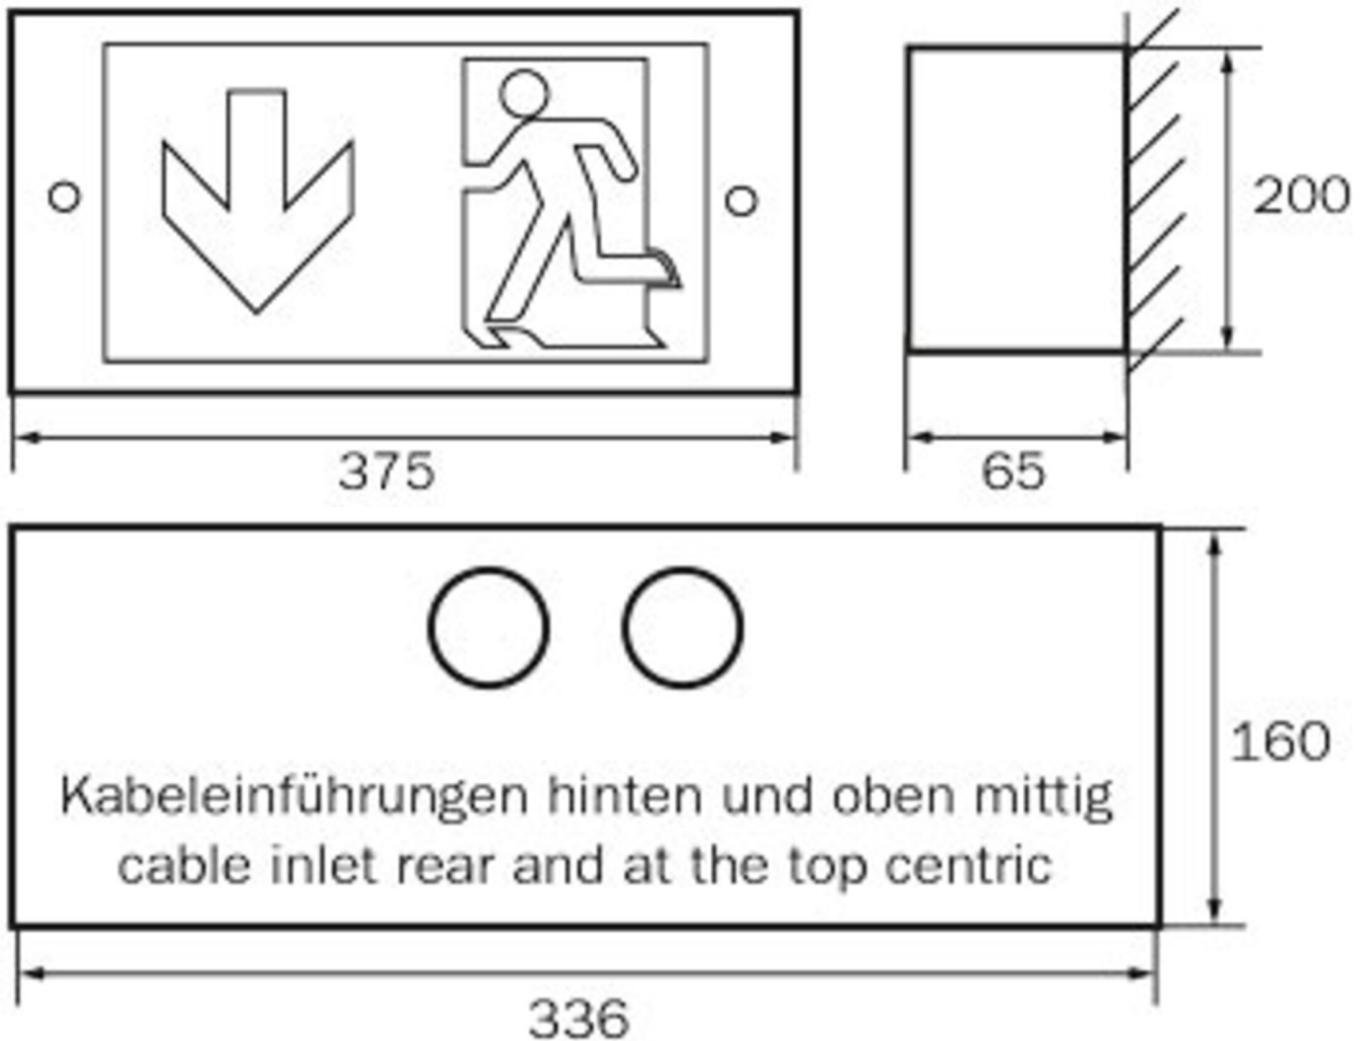

TEKNISK TEGNING

TILBEHØRSLISTE

U8BE -

Fra: 18.12.2024 - Det tas forbehold om tekniske endringer og feil.