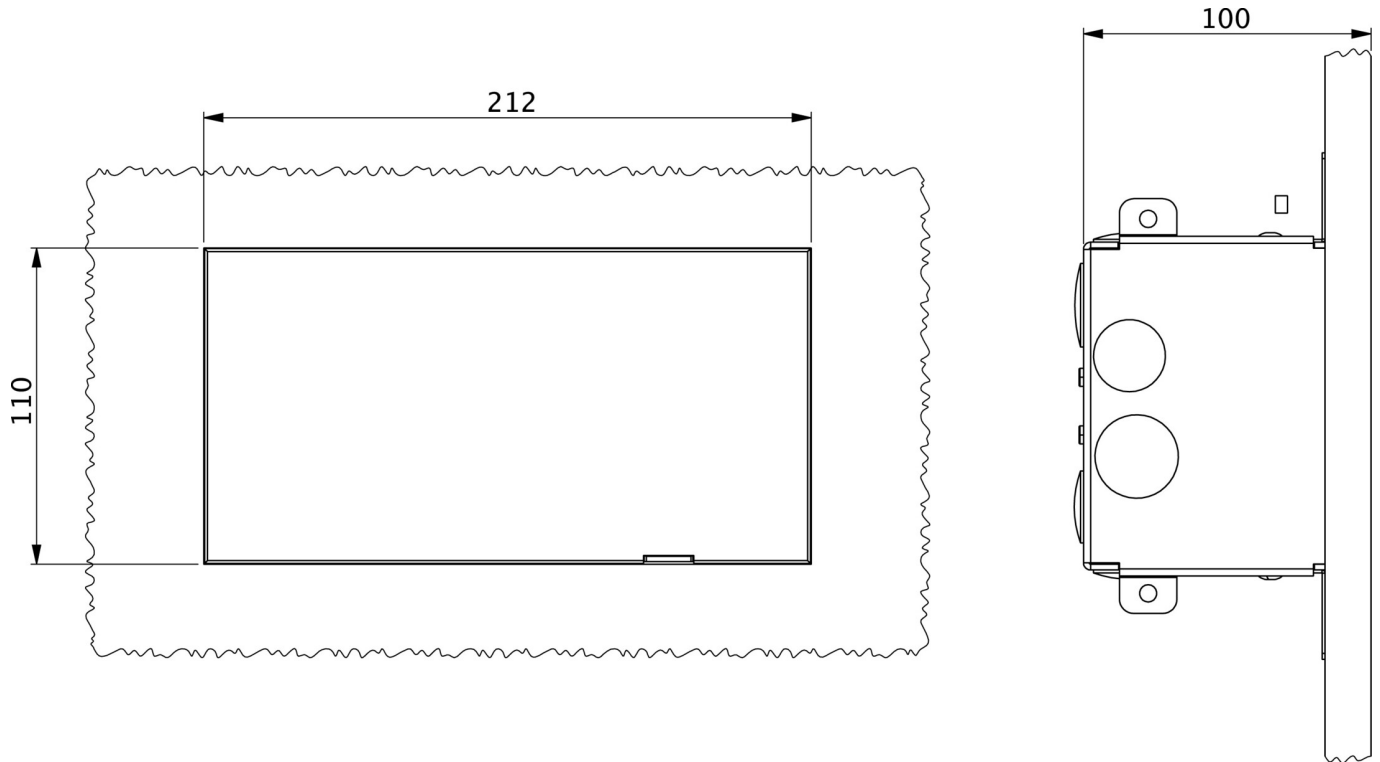

TECHNISCHE ZEICHNUNG

Stand: 30.04.2026 - Technische Änderungen und Irrtümer vorbehalten.