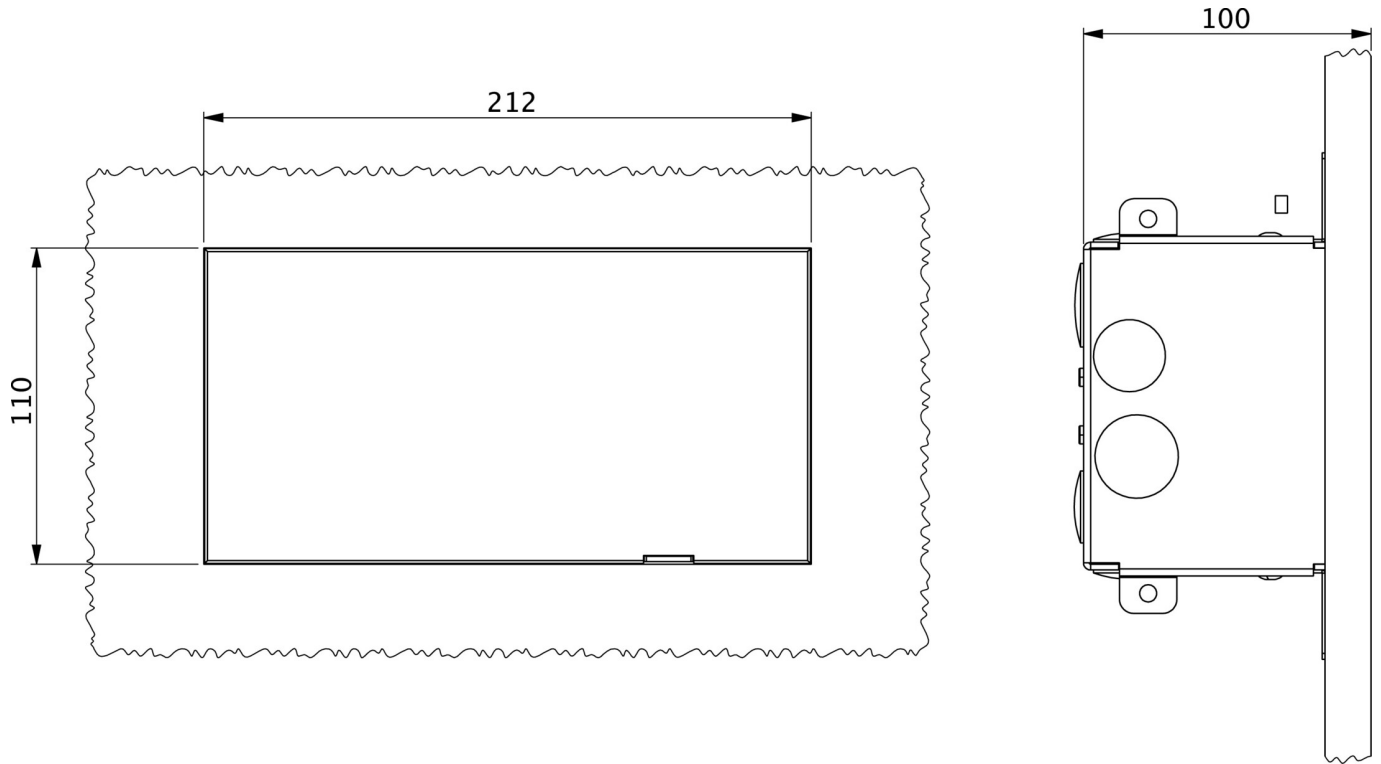

RYSUNEK TECHNICZNY

Od: 30.04.2026 - Zastrzega się prawo do zmian technicznych i błędów.