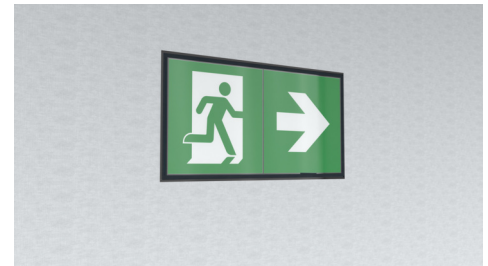

Art.-Nr: UEMR019ML
Oprawa Kierunkowa Centralna Bateria
Ściana wpuszczana, Centralna bateria (ML), CBS, 20 m,
IP40, , Przezroczysty

Bezramkowa i podtynkowa oprawa ewakuacyjna LED do montażu na ścianie. Oprawa idealnie zintegrowana ze ścianą, bez ramki, śrub i wystających elementów wpływających na wygląd otoczenia.

Sprytny system poziomowania jest już zintegrowany i ułatwia ustawienie oprawy dokładnie na poziomie ściany.

Zestaw piktogramów jest wkładany od wewnątrz i mocowany bez rozpuszczalników.

Sterowanie i monitorowanie za pomocą centralnej baterii.

Więcej informacji

www.rp-group.com/pl/item/UEMR019ML

DANE TECHNICZNE

Typ oprawy	Oprawa Kierunkowa
Montaż	Ściana wpuszczana
Rozpoznawalność	20 m
Piktogram	Set
Źródło światła	LED
Kolor obudowy	Przezroczysty
Stopień ochrony (IP)	IP40
Klasa ochrony mechanicznej (IK)	07
Certyfikaty	WEEE, CE
Klasa ochronności	I
Zasilanie	Centralna Bateria
Monitorowanie	Central power supply (ML)
Czas podtrzymania	CBS
Akumulator	/
Tryb pracy	ELS - przełączenie pojedynczej oprawy
Napięcie wejściowe AC	230 V
Częstotliwość	50 / 60 Hz
Napięcie wyjściowe	216 V