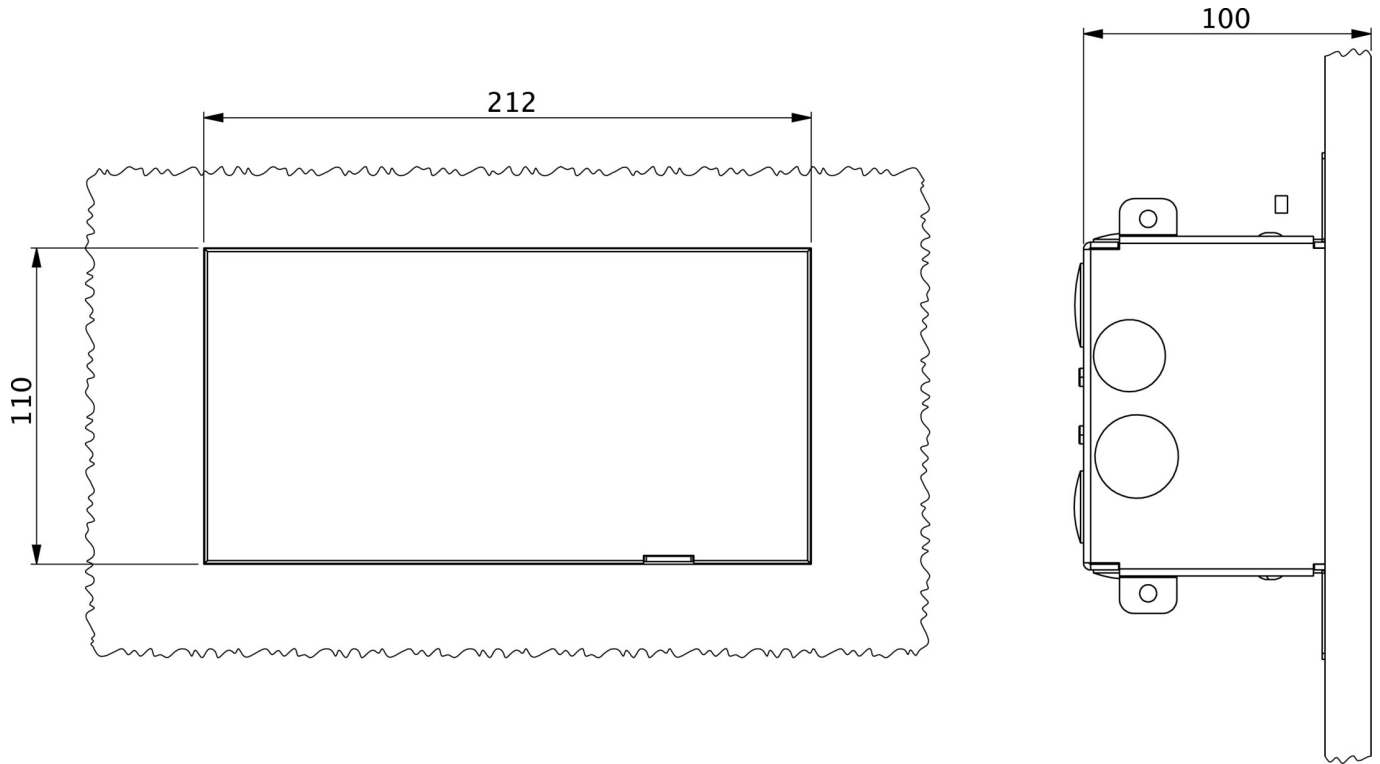

RYSUNEK TECHNICZNY

Od: 30.04.2026 - Zastrzega się prawo do zmian technicznych i błędów.