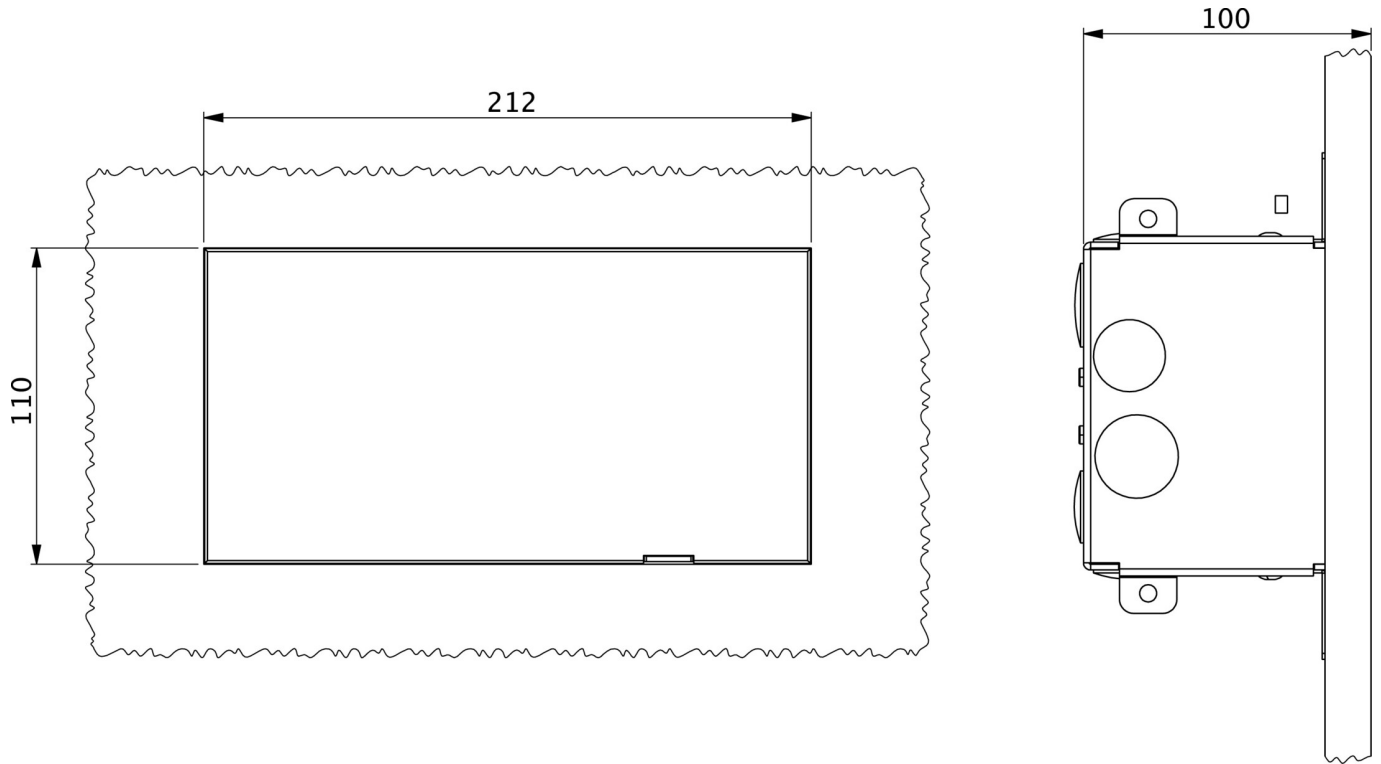

DESSIN TECHNIQUE

Au: 30.04.2026 - Sous réserve de modifications techniques et d'erreurs.