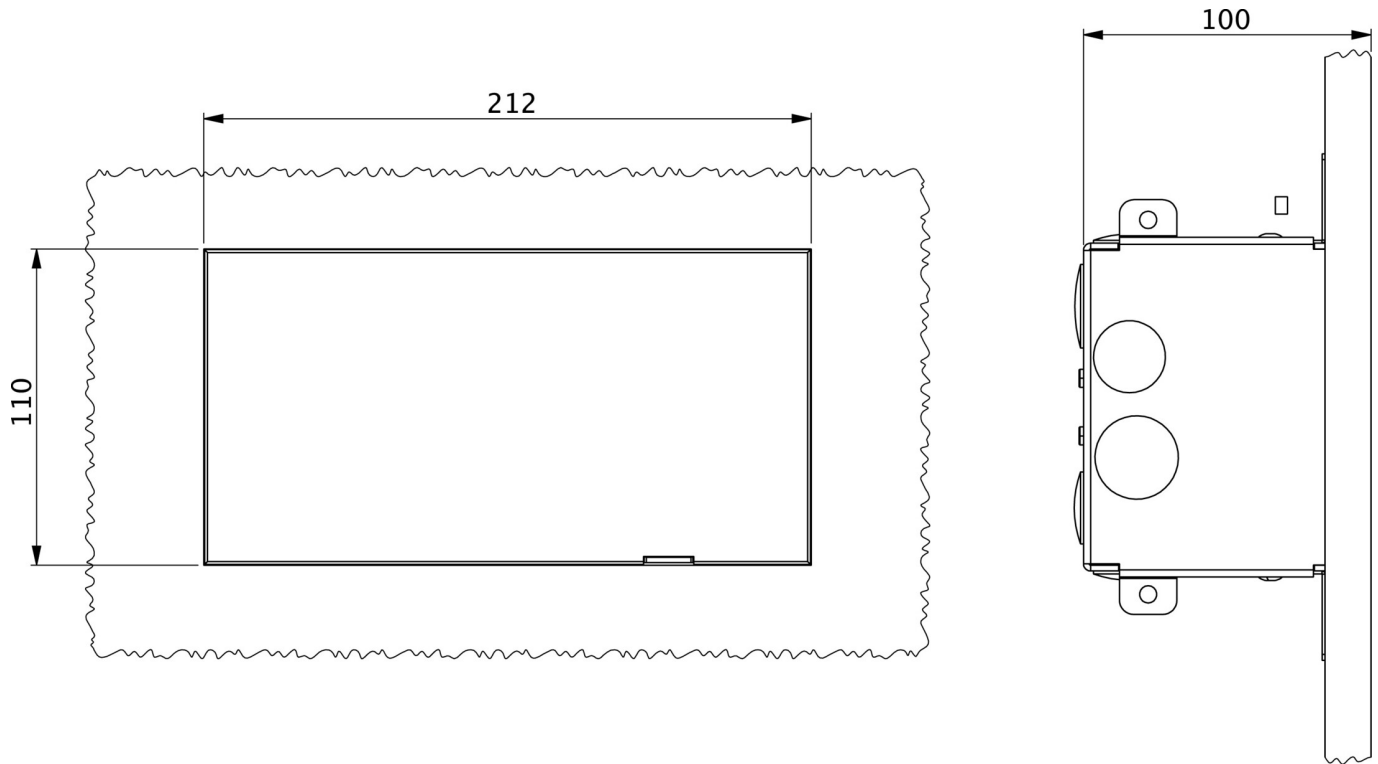

Poids, emballage inclus	0.25
GTIN	4260766550140

DESSIN TECHNIQUE

Au: 30.04.2026 - Sous réserve de modifications techniques et d'erreurs.