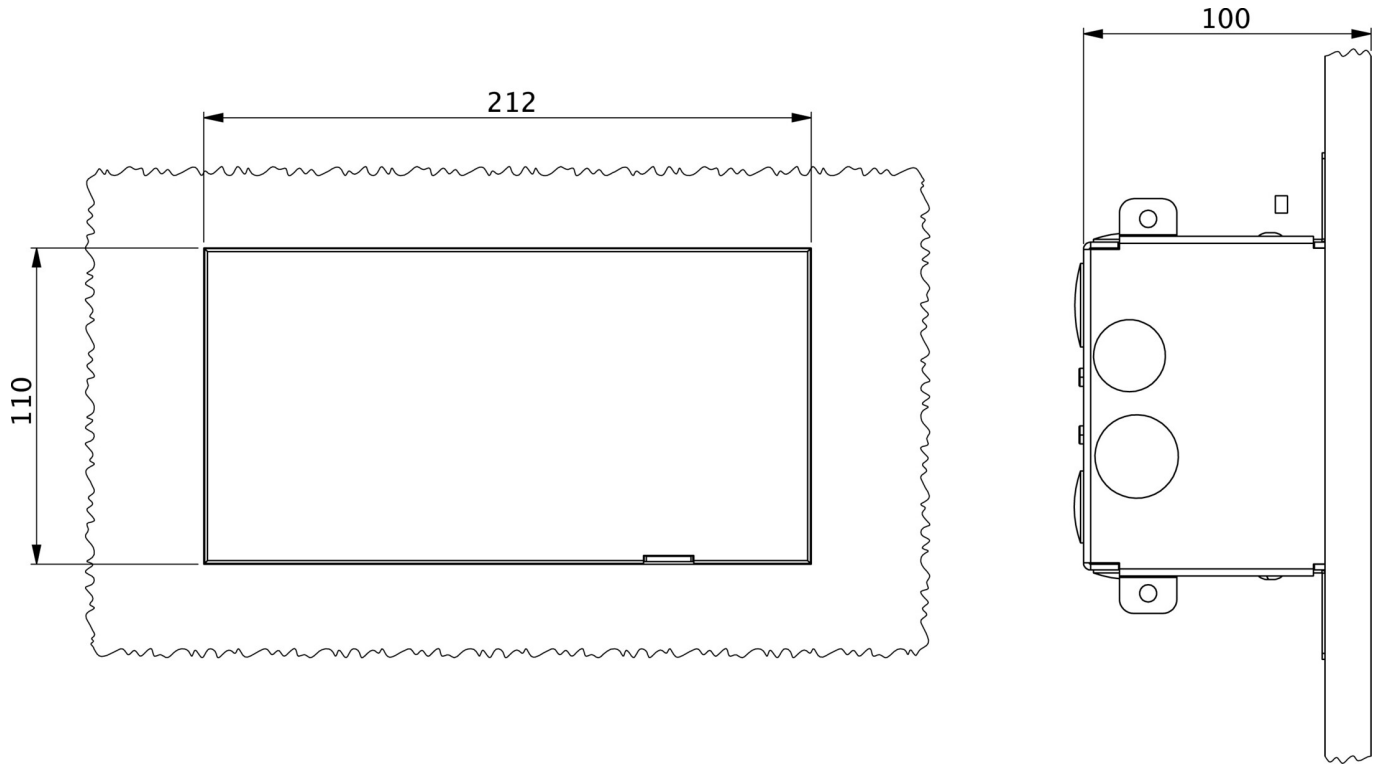

TEKNISK TEGNING

Fra: 30.04.2026 - Det tas forbehold om tekniske endringer og feil.