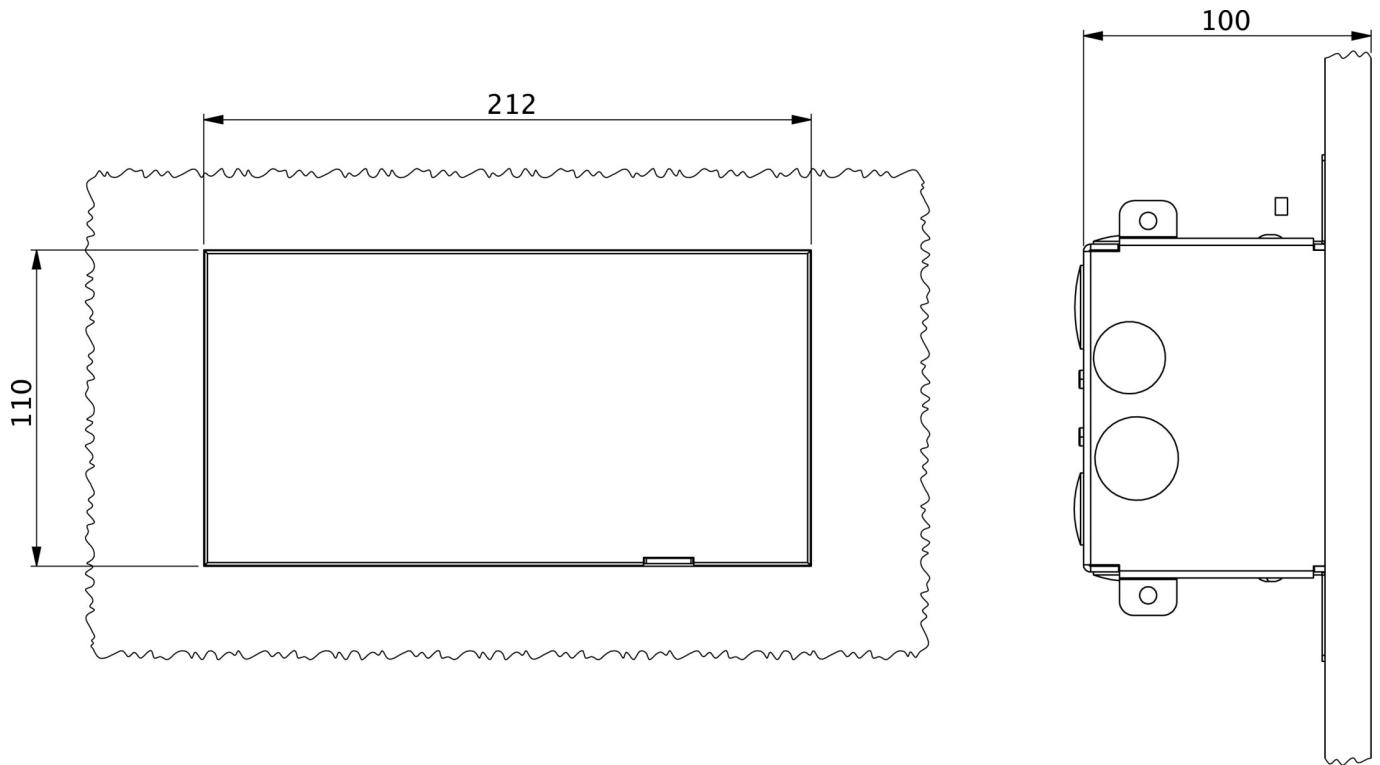

GTIN

4260766550140

RYSUNEK TECHNICZNY

Od: 30.04.2026 - Zastrzega się prawo do zmian technicznych i błędów.