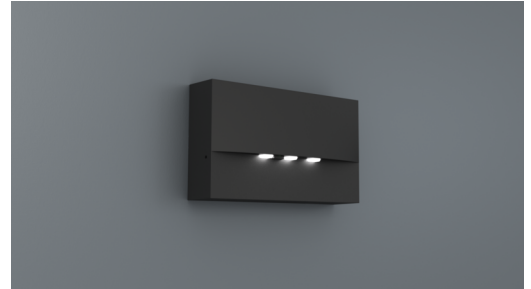

Awaryjna/ewakuacyjna Art.-No.: WAF028SC-AZ

Oprawa awaryjna LED do montażu ściennego przeznaczona do oświetlenia dróg ewakuacyjnych i ratunkowych zgodnie z EN 60598-1, EN 60598-2-22 oraz EN 1838. Dyskretna oprawa ścienna znajduje zastosowanie, jeżeli nie jest możliwy montaż wpuszczany opraw WEF lub WER.

DANE TECHNICZNE

Typ oprawy	Awaryjna/ewakuacyjna
Montaż	Naścienny
Piktogram	Nie
Źródło światła	LED
Materiał obudowy	Odlewanie ciśnieniowe
Kolor	RAL 7016
Stopień ochrony IP	20
Odporność na uderzenie IK	4
Klasa ochrony	2
Zasilanie awaryjne	Autonomiczne
Monitorowanie	SC - autotest
Autonomia	8 h
Akumulator	4,8V/2,0Ah NiMH
Tryb pracy	Sieciowo-awaryjny (DS) / awaryjny (BS)
Napięcie wejściowe AC	230 V
Częstotliwość wejściowa Hz	50 / 60 Hz
Maksymalny pobór mocy	5 W
Pobór mocy praca awaryjno-sieciowa	3,6 W
Pobór mocy praca awaryjna	0,35 W
Temp. otoczenia w trybie sieciowo - awaryjnym	-5 °C / 35 °C
Temp. otoczenia w trybie awaryjnym	-5 °C / 40 °C
Długość	53 mm
Szerokość	193 mm
Wysokość	115 mm
Waga	0.19 kg

Waga z opakowaniem	0.22 kg
Przekrój przyłącza	2.5 mm
Wejście przełączające L ¹	Tak
Blokada światła awaryjnego	Tak
Złącze akumulatora	Wtyczka
Funkcja ściemniania	Tak
Strumień świetlny - praca sieciowa	300 lm
Strumień świetlny - praca awaryjna	140 lm
Kod taryfy celnej	94056180
Kraj pochodzenia	Niemcy
EAN	4260682140821