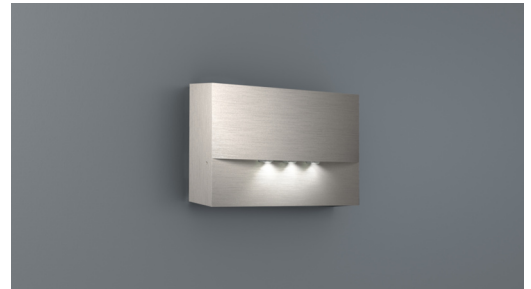

## Awaryjna/ewakuacyjna Art.-No.: WAF028SC-E

Oprawa awaryjna LED do montażu ściennego przeznaczona do oświetlenia dróg ewakuacyjnych i ratunkowych zgodnie z EN 60598-1, EN 60598-2-22 oraz EN 1838. Dyskretna oprawa ścienna znajduje zastosowanie, jeżeli nie jest możliwy montaż wpuszczany opraw WEF lub WER.

### DANE TECHNICZNE

Typ oprawy	Awaryjna/ewakuacyjna
Montaż	Naścienny
Piktogram	Nie
Źródło światła	LED
Materiał obudowy	Odlewanie ciśnieniowe
Kolor	Wygląd stali szlachetnej
Stopień ochrony IP	20
Odporność na uderzenie IK	4
Klasa ochrony	2
Zasilanie awaryjne	Autonomiczne
Monitorowanie	SC - autotest
Autonomia	8 h
Akumulator	4,8V/2,0Ah NiMH
Tryb pracy	Sieciowo-awaryjny (DS) / awaryjny (BS)
Napięcie wejściowe AC	230 V
Częstotliwość wejściowa Hz	50 / 60 Hz
Maksymalny pobór mocy	5 W
Pobór mocy praca awaryjno-sieciowa	3,6 W
Pobór mocy praca awaryjna	0,35 W
Temp. otoczenia w trybie sieciowo - awaryjnym	-5 °C / 35 °C
Temp. otoczenia w trybie awaryjnym	-5 °C / 40 °C
Długość	53 mm
Szerokość	193 mm
Wysokość	115 mm
Waga	0.19 kg

Waga z opakowaniem	0.22 kg
Przekrój przyłącza	2.5 mm
Wejście przełączające L <sup>1</sup>	Tak
Blokada światła awaryjnego	Tak
Złącze akumulatora	Wtyczka
Funkcja ściemniania	Tak
Strumień świetlny - praca sieciowa	300 lm
Strumień świetlny - praca awaryjna	140 lm
Kod taryfy celnej	94056180
Kraj pochodzenia	Niemcy
EAN	4260682140838