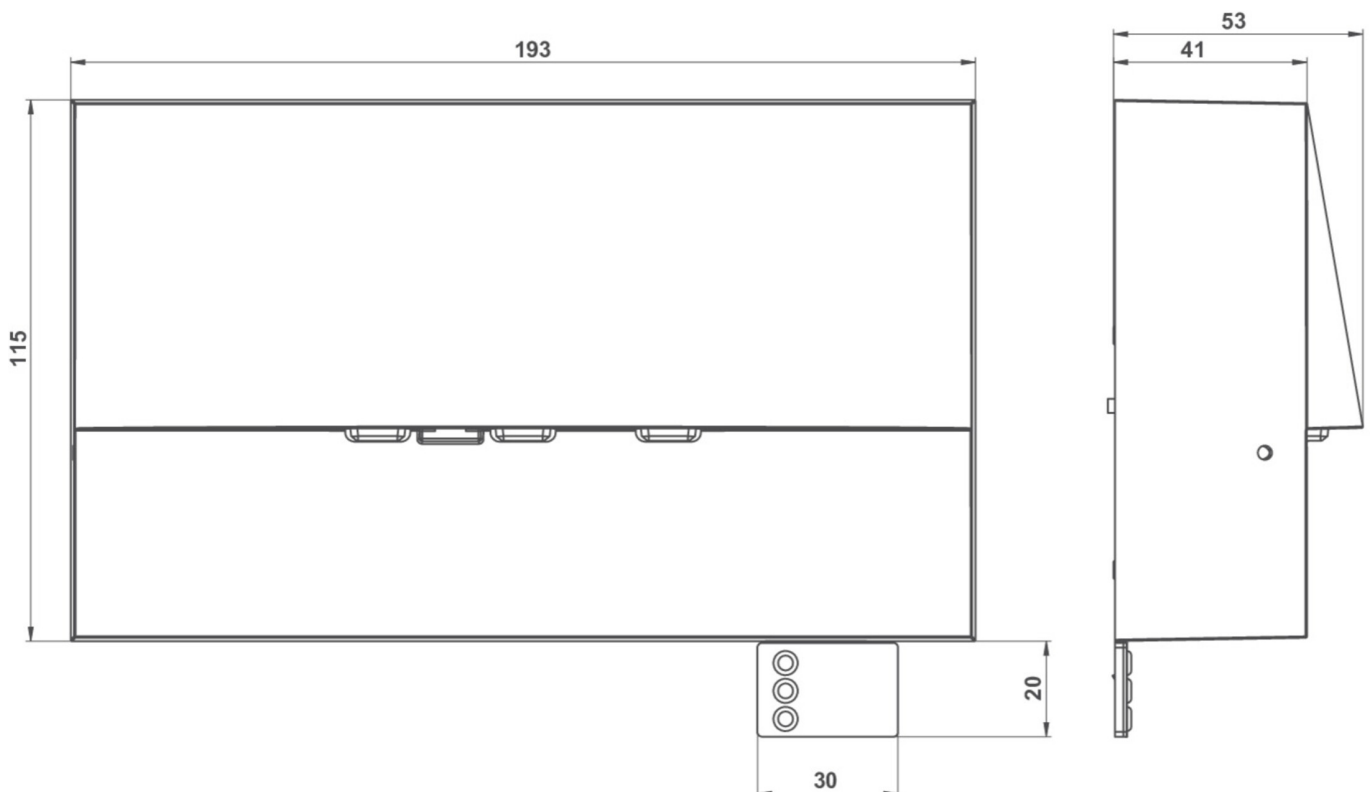

## Awaryjna/ewakuacyjna Art.-No.: WAF421SC-AZ

Oprawa awaryjna LED do montażu ściennego przeznaczona do oświetlenia dróg ewakuacyjnych i ratunkowych zgodnie z EN 60598-1, EN 60598-2-22 oraz EN 1838.

Dyskretna oprawa ścienna znajduje zastosowanie, jeżeli nie jest możliwy montaż wpuszczany opraw WEF lub WER.

### DANE TECHNICZNE

Typ oprawy	Awaryjna/ewakuacyjna
Montaż	Naścienny
Piktogram	Nie
Źródło światła	LED
Materiał obudowy	Odewanie ciśnieniowe
Kolor	RAL 7016
Stopień ochrony IP	20
Odporność na uderzenie IK	4
Klasa ochrony	2
Zasilanie awaryjne	Autonomiczne
Monitorowanie	SC - autotest
Autonomia	1 h
Tryb pracy	Sieciowo-awaryjny (DS) / awaryjny (BS)
Napięcie wejściowe AC	230 V
Częstotliwość wejściowa Hz	50 Hz
Maksymalny pobór mocy	5,4 W
Pobór mocy praca awaryjno-sieciowa	4,5 W
Pobór mocy praca awaryjna	0,9 W
Temp. otoczenia w trybie sieciowo - awaryjnym	-5 °C / 35 °C
Temp. otoczenia w trybie awaryjnym	-5 °C / 40 °C
Długość	53 mm
Szerokość	193 mm
Wysokość	115 mm
Waga	0.22 kg

Waga z opakowaniem	0.25 kg
Przekrój przyłącza	1.5 mm
Wejście przełączające L'	Tak
Blokada światła awaryjnego	Nie
Złącze akumulatora	Wtyczka
Funkcja ściemniania	Nie
Strumień świetlny - praca sieciowa	420 lm
Strumień świetlny - praca awaryjna	420 lm
Kod taryfy celnej	94056180
Kraj pochodzenia	Niemcy
EAN	4260766556647

## RYSUNEK TECHNICZNY