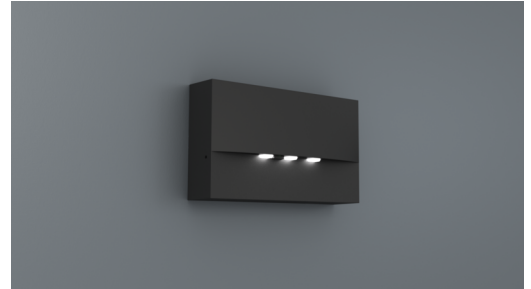

## Awaryjna/ewakuacyjna Art.-No.: WAF421SC-AZ

Oprawa awaryjna LED do montażu ściennego przeznaczona do oświetlenia dróg ewakuacyjnych i ratunkowych zgodnie z EN 60598-1, EN 60598-2-22 oraz EN 1838.

Dyskretna oprawa ścienna znajduje zastosowanie, jeżeli nie jest możliwy montaż wpuszczany opraw WEF lub WER.

### DANE TECHNICZNE

Typ oprawy	Awaryjna/ewakuacyjna
Montaż	Naścienny
Piktogram	Nie
Źródło światła	LED
Materiał obudowy	Odewanie ciśnieniowe
Kolor	RAL 7016
Stopień ochrony IP	20
Odporność na uderzenie IK	4
Klasa ochrony	2
Zasilanie awaryjne	Autonomiczne
Monitorowanie	SC - autotest
Autonomia	1 h
Tryb pracy	Sieciowo-awaryjny (DS) / awaryjny (BS)
Napięcie wejściowe AC	230 V
Częstotliwość wejściowa Hz	50 Hz
Maksymalny pobór mocy	5,4 W
Pobór mocy praca awaryjno-sieciowa	4,5 W
Pobór mocy praca awaryjna	0,9 W
Temp. otoczenia w trybie sieciowo - awaryjnym	-5 °C / 35 °C
Temp. otoczenia w trybie awaryjnym	-5 °C / 40 °C
Długość	53 mm
Szerokość	193 mm
Wysokość	115 mm
Waga	0.22 kg

Waga z opakowaniem	0.25 kg
Przekrój przyłącza	1.5 mm
Wejście przełączające L'	Tak
Blokada światła awaryjnego	Nie
Złącze akumulatora	Wtyczka
Funkcja ściemniania	Nie
Strumień świetlny - praca sieciowa	420 lm
Strumień świetlny - praca awaryjna	420 lm
Kod taryfy celnej	94056180
Kraj pochodzenia	Niemcy
EAN	4260766556647