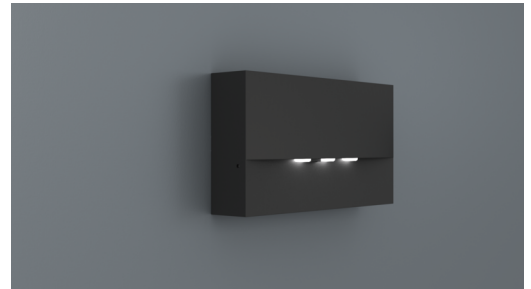

Awaryjna/ewakuacyjna Art.-No.: WAF421WL-AZ

Oprawa awaryjna LED do montażu ściennego przeznaczona do oświetlenia dróg ewakuacyjnych i ratunkowych zgodnie z EN 60598-1, EN 60598-2-22 oraz EN 1838.

Dyskretna oprawa ścienna znajduje zastosowanie, jeżeli nie jest możliwy montaż wpuszczany opraw WEF lub WER.

DANE TECHNICZNE

Typ oprawy	Awaryjna/ewakuacyjna
Montaż	Naścienny
Piktogram	Nie
Źródło światła	LED
Materiał obudowy	Odewanie ciśnieniowe
Kolor	RAL 7016
Stopień ochrony IP	20
Odporność na uderzenie IK	4
Klasa ochrony	2
Zasilanie awaryjne	Autonomiczne
Monitorowanie	WL - Wireless Professional
Autonomia	1 h
Tryb pracy	Sieciowo-awaryjny (DS) / awaryjny (BS)
Napięcie wejściowe AC	230 V
Częstotliwość wejściowa Hz	50 Hz
Maksymalny pobór mocy	5,1 W
Pobór mocy praca awaryjno-sieciowa	3,9 W
Pobór mocy praca awaryjna	0,8 W
Temp. otoczenia w trybie sieciowo - awaryjnym	-5 °C / 35 °C
Temp. otoczenia w trybie awaryjnym	-5 °C / 40 °C
Długość	53 mm
Szerokość	193 mm
Wysokość	115 mm
Waga	0.22 kg

Waga z opakowaniem	0.25 kg
Przekrój przyłącza	2.5 mm
Wejście przełączające L'	Tak
Blokada światła awaryjnego	Nie
Złącze akumulatora	Wtyczka
Funkcja ściemniania	Tak
Strumień świetlny - praca sieciowa	420 lm
Strumień świetlny - praca awaryjna	420 lm
Kod taryfy celnej	94056180
Kraj pochodzenia	Niemcy
EAN	4260766551895