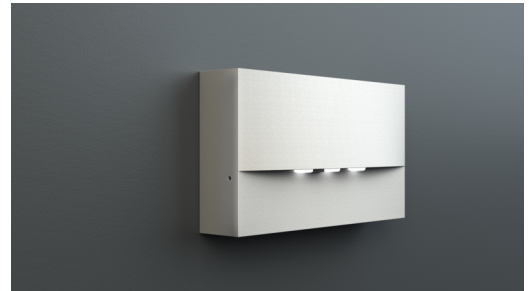

SI-Leuchte Art.-Nr.: WAF421WL

LED-Sicherheitsleuchte zum Wandaufbau zur Ausleuchtung der Flucht- und Rettungswege nach DIN EN 60598-1, DIN EN 605982-22 und DIN EN 1838. Sie ist abgestimmt auf das Design der Wandeinbauleuchten WEF oder WER und passt zu den Rettungszeichenleuchten der A-Serie.

TECHNISCHE DATEN

Leuchtentyp	Sicherheitsleuchte
Montageart	Wandanbau
Piktogramm	Nein
Leuchtmittel	LED
Gehäusematerial	Zink-Druckguss
Farbe	RAL 9003
Schutzart IP	20
Schlagfestigkeitsgrad IK	4
Schutzklasse	2
Versorgung	Einzelbatterie
Überwachung	WL - Wireless Professional
Überbrückungszeit	1 h
Batterie	6,4V/1,2Ah LiFeP04
Betriebsart	DS/BS
Eingangsspannung AC	230 V
Eingangsfrequenz Hz	50 Hz
Leistung max.	5,1 W
Leistung DS	3,9 W
Leistung BS	0,8 W
Umgebungstemp. DS	-5 °C / 35 °C
Umgebungstemp. BS	-5 °C / 40 °C
Länge	193 mm
Breite	53 mm
Höhe	115 mm
Gewicht	0.22 kg