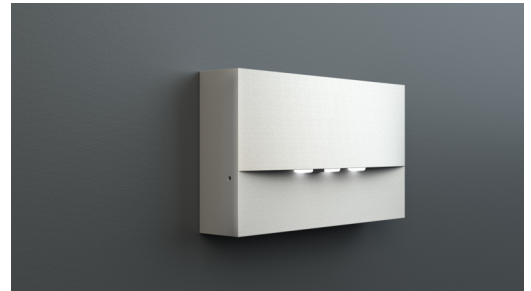

Awaryjna/ewakuacyjna Art.-No.: WAF421WL

Oprawa awaryjna LED do montażu ściennego przeznaczona do oświetlenia dróg ewakuacyjnych i ratunkowych zgodnie z EN 60598-1, EN 60598-2-22 oraz EN 1838.

Dyskretna oprawa ścienna znajduje zastosowanie, jeżeli nie jest możliwy montaż wpuszczany opraw WEF lub WER.

DANE TECHNICZNE

Typ oprawy	Awaryjna/ewakuacyjna
Montaż	Naścienny
Piktogram	Nie
Źródło światła	LED
Materiał obudowy	Odewanie ciśnieniowe
Kolor	RAL 9003
Stopień ochrony IP	20
Odporność na uderzenie IK	4
Klasa ochrony	2
Zasilanie awaryjne	Autonomiczne
Monitorowanie	WL - Wireless Professional
Autonomia	1 h
Tryb pracy	Sieciowo-awaryjny (DS) / awaryjny (BS)
Napięcie wejściowe AC	230 V
Częstotliwość wejściowa Hz	50 Hz
Maksymalny pobór mocy	5,1 W
Pobór mocy praca awaryjno-sieciowa	3,9 W
Pobór mocy praca awaryjna	0,8 W
Temp. otoczenia w trybie sieciowo - awaryjnym	-5 °C / 35 °C
Temp. otoczenia w trybie awaryjnym	-5 °C / 40 °C
Długość	193 mm
Szerokość	53 mm
Wysokość	115 mm
Waga	0.22 kg

Waga z opakowaniem	0.25 kg
Przekrój przyłącza	2.5 mm
Wejście przełączające L'	Tak
Blokada światła awaryjnego	Nie
Złącze akumulatora	Wtyczka
Funkcja ściemniania	Tak
Strumień świetlny - praca sieciowa	420 lm
Strumień świetlny - praca awaryjna	420 lm
Kod taryfy celnej	94056180
Kraj pochodzenia	Niemcy
EAN	4260766551888