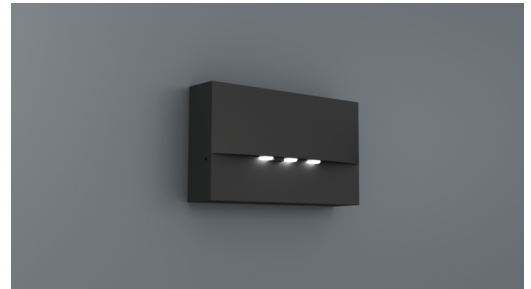

## Awaryjna/ewakuacyjna Art.-No.: WAF423SC-AZ

Oprawa awaryjna LED do montażu ściennego przeznaczona do oświetlenia dróg ewakuacyjnych i ratunkowych zgodnie z EN 60598-1, EN 60598-2-22 oraz EN 1838.

Dyskretna oprawa ścienna znajduje zastosowanie, jeżeli nie jest możliwy montaż wpuszczany opraw WEF lub WER.

### DANE TECHNICZNE

Typ oprawy	Awaryjna/ewakuacyjna
Montaż	Naścienny
Piktogram	Nie
Źródło światła	LED
Materiał obudowy	Odewanie ciśnieniowe
Kolor	RAL 7016
Stopień ochrony IP	20
Odporność na uderzenie IK	4
Klasa ochrony	2
Zasilanie awaryjne	Autonomiczne
Monitorowanie	SC - autotest
Autonomia	3 h
Tryb pracy	Sieciowo-awaryjny (DS) / awaryjny (BS)
Napięcie wejściowe AC	230 V
Częstotliwość wejściowa Hz	50 Hz
Maksymalny pobór mocy	3,7 W
Pobór mocy praca awaryjno-sieciowa	2,9 W
Pobór mocy praca awaryjna	0,9 W
Temp. otoczenia w trybie sieciowo - awaryjnym	-5 °C / 35 °C
Temp. otoczenia w trybie awaryjnym	-5 °C / 40 °C
Długość	53 mm
Szerokość	193 mm
Wysokość	115 mm
Waga	0.22 kg

Waga z opakowaniem	0.25 kg
Przekrój przyłącza	1.5 mm
Wejście przełączające L'	Tak
Blokada światła awaryjnego	Nie
Złącze akumulatora	Wtyczka
Funkcja ściemniania	Nie
Strumień świetlny - praca sieciowa	230 lm
Strumień świetlny - praca awaryjna	230 lm
Kod taryfy celnej	94056180
Kraj pochodzenia	Niemcy
EAN	4260766556678