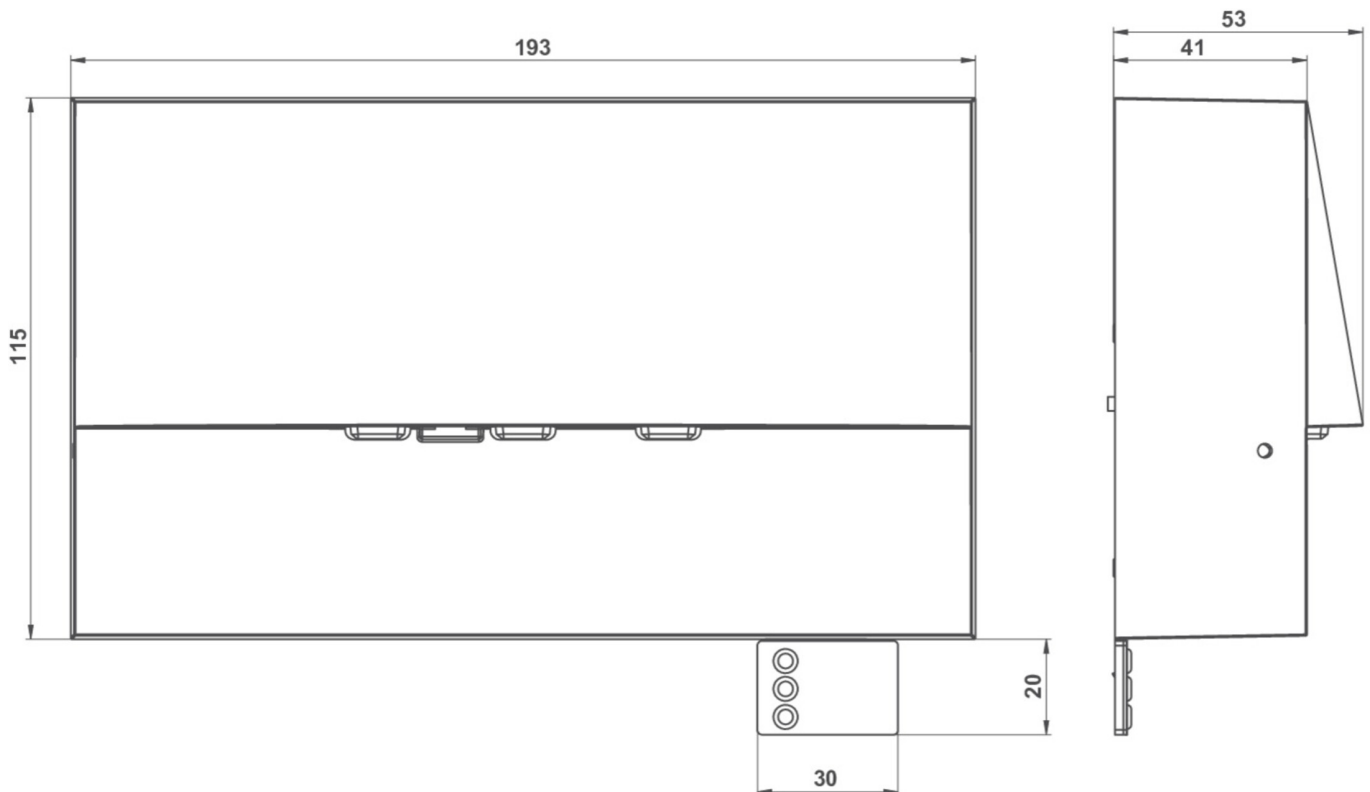

## Awaryjna/ewakuacyjna Art.-No.: WAF423SC-AZ

Oprawa awaryjna LED do montażu ściennego przeznaczona do oświetlenia dróg ewakuacyjnych i ratunkowych zgodnie z EN 60598-1, EN 60598-2-22 oraz EN 1838.

Dyskretna oprawa ścienna znajduje zastosowanie, jeżeli nie jest możliwy montaż wpuszczany opraw WEF lub WER.

### DANE TECHNICZNE

Typ oprawy	Awaryjna/ewakuacyjna
Montaż	Naścienny
Piktogram	Nie
Źródło światła	LED
Materiał obudowy	Odewanie ciśnieniowe
Kolor	RAL 7016
Stopień ochrony IP	20
Odporność na uderzenie IK	4
Klasa ochrony	2
Zasilanie awaryjne	Autonomiczne
Monitorowanie	SC - autotest
Autonomia	3 h
Tryb pracy	Sieciowo-awaryjny (DS) / awaryjny (BS)
Napięcie wejściowe AC	230 V
Częstotliwość wejściowa Hz	50 Hz
Maksymalny pobór mocy	3,7 W
Pobór mocy praca awaryjno-sieciowa	2,9 W
Pobór mocy praca awaryjna	0,9 W
Temp. otoczenia w trybie sieciowo - awaryjnym	-5 °C / 35 °C
Temp. otoczenia w trybie awaryjnym	-5 °C / 40 °C
Długość	53 mm
Szerokość	193 mm
Wysokość	115 mm
Waga	0.22 kg

Waga z opakowaniem	0.25 kg
Przekrój przyłącza	1.5 mm
Wejście przełączające L'	Tak
Blokada światła awaryjnego	Nie
Złącze akumulatora	Wtyczka
Funkcja ściemniania	Nie
Strumień świetlny - praca sieciowa	230 lm
Strumień świetlny - praca awaryjna	230 lm
Kod taryfy celnej	94056180
Kraj pochodzenia	Niemcy
EAN	4260766556678

## RYSUNEK TECHNICZNY