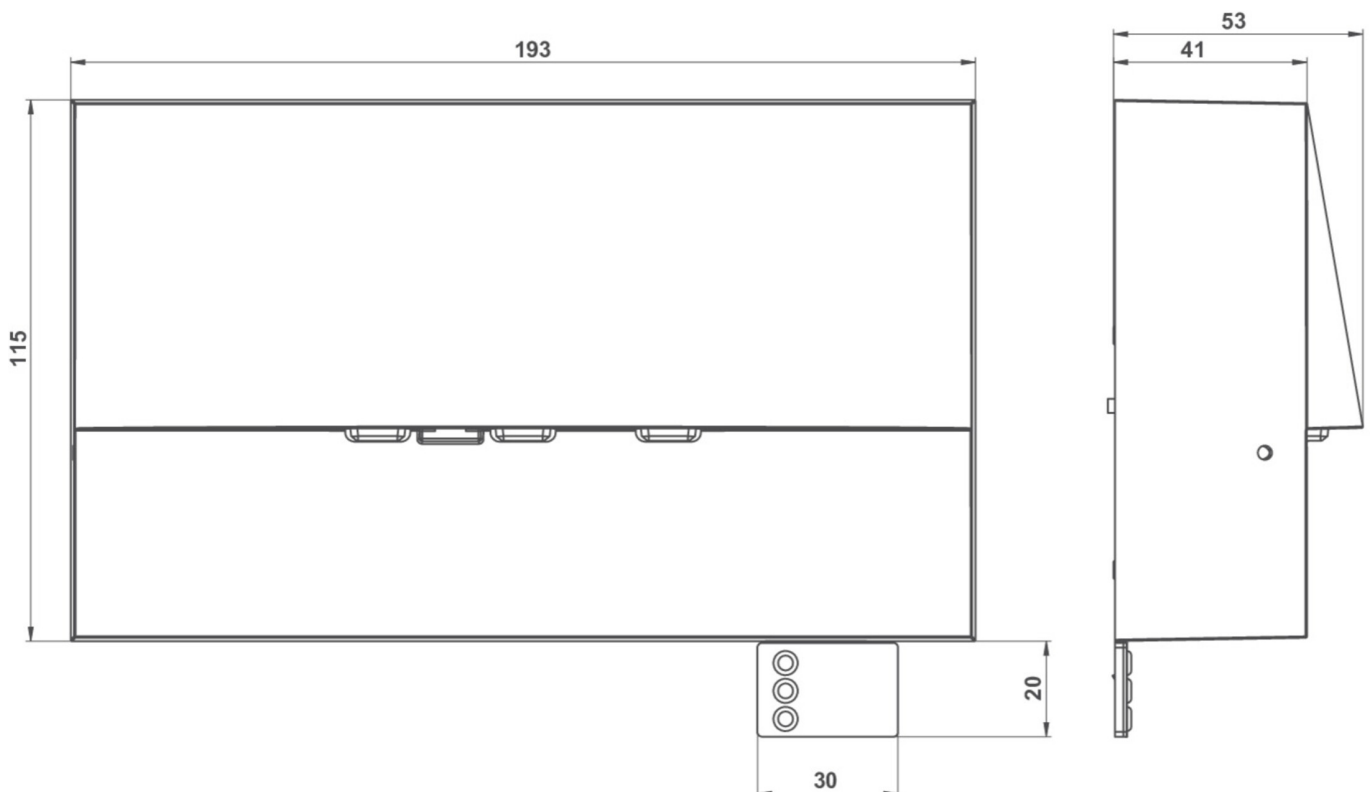

## Awaryjna/ewakuacyjna Art.-No.: WAF423SC

Oprawa awaryjna LED do montażu ściennego przeznaczona do oświetlenia dróg ewakuacyjnych i ratunkowych zgodnie z EN 60598-1, EN 60598-2-22 oraz EN 1838.

Dyskretna oprawa ścienna znajduje zastosowanie, jeżeli nie jest możliwy montaż wpuszczany opraw WEF lub WER.

### DANE TECHNICZNE

Typ oprawy	Awaryjna/ewakuacyjna
Montaż	Naścienny
Piktogram	Nie
Źródło światła	LED
Materiał obudowy	Odewanie ciśnieniowe
Kolor	RAL 9003
Stopień ochrony IP	20
Odporność na uderzenie IK	4
Klasa ochrony	2
Zasilanie awaryjne	Autonomiczne
Monitorowanie	SC - autotest
Autonomia	3 h
Tryb pracy	Sieciowo-awaryjny (DS) / awaryjny (BS)
Napięcie wejściowe AC	230 V
Częstotliwość wejściowa Hz	50 Hz
Maksymalny pobór mocy	3,7 W
Pobór mocy praca awaryjno-sieciowa	2,9 W
Pobór mocy praca awaryjna	0,9 W
Temp. otoczenia w trybie sieciowo - awaryjnym	-5 °C / 35 °C
Temp. otoczenia w trybie awaryjnym	-5 °C / 40 °C
Długość	193 mm
Szerokość	53 mm
Wysokość	115 mm
Waga	0.22 kg

Waga z opakowaniem	0.25 kg
Przekrój przyłącza	1.5 mm
Wejście przełączające L'	Tak
Blokada światła awaryjnego	Nie
Złącze akumulatora	Wtyczka
Funkcja ściemniania	Nie
Strumień świetlny - praca sieciowa	230 lm
Strumień świetlny - praca awaryjna	230 lm
Kod taryfy celnej	94056180
Kraj pochodzenia	Niemcy
EAN	4260766556661

## RYSUNEK TECHNICZNY