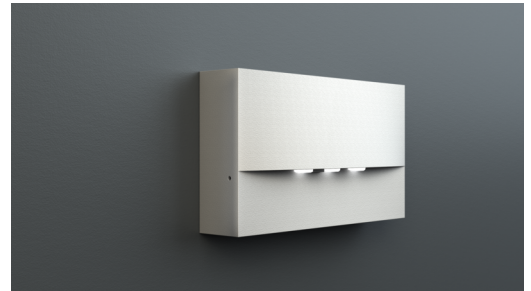

## SI-Leuchte Art.-Nr.: WAF428WL

LED-Sicherheitsleuchte zum Wandaufbau zur Ausleuchtung der Flucht- und Rettungswege nach DIN EN 60598-1, DIN EN 605982-22 und DIN EN 1838. Sie ist abgestimmt auf das Design der Wandeinbauleuchten WEF oder WER und passt zu den Rettungszeichenleuchten der A-Serie.

### TECHNISCHE DATEN

|                          |                            |
|--------------------------|----------------------------|
| Leuchtentyp              | Sicherheitsleuchte         |
| Montageart               | Wandanbau                  |
| Piktogramm               | Nein                       |
| Leuchtmittel             | LED                        |
| Gehäusematerial          | Zink-Druckguss             |
| Farbe                    | RAL 9003                   |
| Schutzart IP             | 20                         |
| Schlagfestigkeitsgrad IK | 4                          |
| Schutzklasse             | 2                          |
| Versorgung               | Einzelbatterie             |
| Überwachung              | WL - Wireless Professional |
| Überbrückungszeit        | 8 h                        |
| Batterie                 | 6,4V/1,2Ah LiFeP04         |
| Betriebsart              | DS/BS                      |
| Eingangsspannung AC      | 230 V                      |
| Eingangsfrequenz Hz      | 50 Hz                      |
| Leistung max.            | 5,1 W                      |
| Leistung DS              | 3,9 W                      |
| Leistung BS              | 0,8 W                      |
| Umgebungstemp. DS        | -5 °C / 35 °C              |
| Umgebungstemp. BS        | -5 °C / 40 °C              |
| Länge                    | 193 mm                     |
| Breite                   | 53 mm                      |
| Höhe                     | 115 mm                     |
| Gewicht                  | 0.22 kg                    |