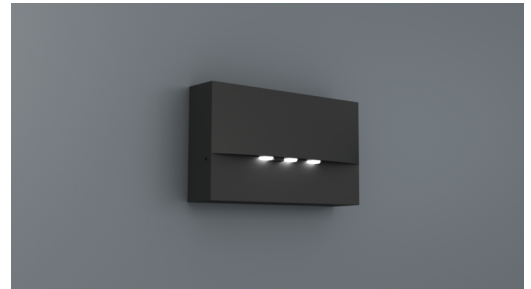

SI-Leuchte Art.-Nr.: WAF529CC-AZ

LED-Sicherheitsleuchte zum Wandaufbau zur Ausleuchtung der Flucht- und Rettungswege nach DIN EN 60598-1, DIN EN 605982-22 und DIN EN 1838. Sie ist abgestimmt auf das Design der Wandeinbauleuchten WEF oder WER und passt zu den Rettungszeichenleuchten der A-Serie.

TECHNISCHE DATEN

Leuchtentyp	Sicherheitsleuchte
Montageart	Wandanbau
Piktogramm	Nein
Leuchtmittel	LED
Gehäusematerial	Zink-Druckguss
Farbe	RAL 7016
Schutzart IP	20
Schlagfestigkeitsgrad IK	4
Schutzklasse	3
Versorgung	zentrale Stromversorgung
Überwachung	CC - CoreCompact 24V
Überbrückungszeit	CPS
Betriebsart	DS/BS
Eingangsspannung AC	24 V
Leistung max.	3,1 W
Leistung DS	3,1 W
Leistung BS	0,4 W
Umgebungstemp. DS	-5 °C / 40 °C
Umgebungstemp. BS	-5 °C / 40 °C
Länge	53 mm
Breite	193 mm
Höhe	115 mm
Gewicht	0 kg
Gewicht inkl. Verp.	0.03 kg
Anschlussquerschnitt	2.5 mm