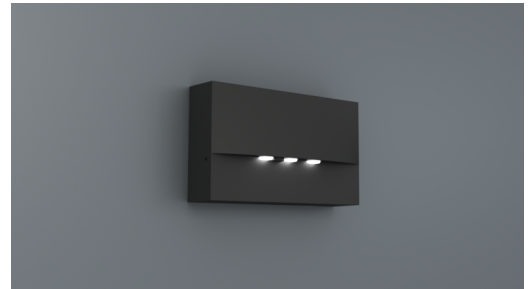

## **Awaryjna/ewakuacyjna** **Art.-No.: WAF529CC-AZ**

Oprawa awaryjna LED do montażu ściennego przeznaczona do oświetlenia dróg ewakuacyjnych i ratunkowych zgodnie z EN 60598-1, EN 60598-2-22 oraz EN 1838.

Dyskretna oprawa ścienna znajduje zastosowanie, jeżeli nie jest możliwy montaż wpuszczany opraw WEF lub WER.

### **DANE TECHNICZNE**

Typ oprawy	Awaryjna/ewakuacyjna
Montaż	Naścienny
Piktogram	Nie
Źródło światła	LED
Materiał obudowy	Odewanie ciśnieniowe
Kolor	RAL 7016
Stopień ochrony IP	20
Odporność na uderzenie IK	4
Klasa ochrony	3
Zasilanie awaryjne	System Centralnej Baterii
Monitorowanie	CC - CoreCompact 24V
Autonomia	CPS
Tryb pracy	Sieciowo-awaryjny (DS) / awaryjny (BS)
Napięcie wejściowe AC	24 V
Maksymalny pobór mocy	3,1 W
Pobór mocy praca awaryjno-sieciowa	3,1 W
Pobór mocy praca awaryjna	0,4 W
Temp. otoczenia w trybie sieciowo - awaryjnym	-5 °C / 40 °C
Temp. otoczenia w trybie awaryjnym	-5 °C / 40 °C
Długość	53 mm
Szerokość	193 mm
Wysokość	115 mm
Waga	0 kg
Waga z opakowaniem	0.03 kg