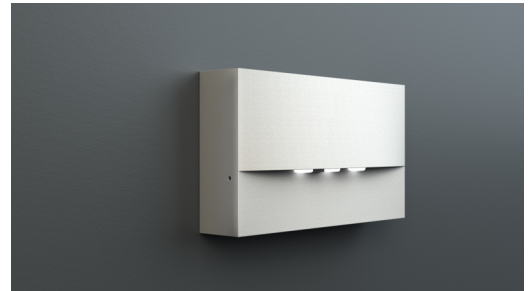

SI-Leuchte Art.-Nr.: WAF529CC

LED-Sicherheitsleuchte zum Wandaufbau zur Ausleuchtung der Flucht- und Rettungswege nach DIN EN 60598-1, DIN EN 605982-22 und DIN EN 1838. Sie ist abgestimmt auf das Design der Wandeinbauleuchten WEF oder WER und passt zu den Rettungszeichenleuchten der A-Serie.

TECHNISCHE DATEN

Leuchtentyp	Sicherheitsleuchte
Montageart	Wandanbau
Piktogramm	Nein
Leuchtmittel	LED
Gehäusematerial	Zink-Druckguss
Farbe	RAL 9003
Schutzart IP	20
Schlagfestigkeitsgrad IK	4
Schutzklasse	3
Versorgung	zentrale Stromversorgung
Überwachung	CC - CoreCompact 24V
Überbrückungszeit	CPS
Betriebsart	DS/BS
Eingangsspannung AC	24 V
Leistung max.	3,1 W
Leistung DS	3,1 W
Leistung BS	0,4 W
Umgebungstemp. DS	-5 °C / 40 °C
Umgebungstemp. BS	-5 °C / 40 °C
Länge	193 mm
Breite	53 mm
Höhe	115 mm
Gewicht	0 kg
Gewicht inkl. Verp.	0.03 kg
Anschlussquerschnitt	2.5 mm