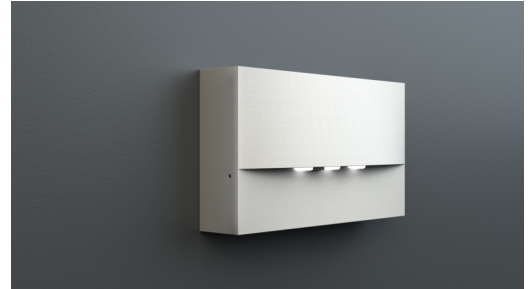

Awaryjna/ewakuacyjna Art.-No.: WAF529CC

Oprawa awaryjna LED do montażu ściennego przeznaczona do oświetlenia dróg ewakuacyjnych i ratunkowych zgodnie z EN 60598-1, EN 60598-2-22 oraz EN 1838.

Dyskretna oprawa ścienna znajduje zastosowanie, jeżeli nie jest możliwy montaż wpuszczany opraw WEF lub WER.

DANE TECHNICZNE

Typ oprawy	Awaryjna/ewakuacyjna
Montaż	Naścienny
Piktogram	Nie
Źródło światła	LED
Materiał obudowy	Odewanie ciśnieniowe
Kolor	RAL 9003
Stopień ochrony IP	20
Odporność na uderzenie IK	4
Klasa ochrony	3
Zasilanie awaryjne	System Centralnej Baterii
Monitorowanie	CC - CoreCompact 24V
Autonomia	CPS
Tryb pracy	Sieciowo-awaryjny (DS) / awaryjny (BS)
Napięcie wejściowe AC	24 V
Maksymalny pobór mocy	3,1 W
Pobór mocy praca awaryjno-sieciowa	3,1 W
Pobór mocy praca awaryjna	0,4 W
Temp. otoczenia w trybie sieciowo - awaryjnym	-5 °C / 40 °C
Temp. otoczenia w trybie awaryjnym	-5 °C / 40 °C
Długość	193 mm
Szerokość	53 mm
Wysokość	115 mm
Waga	0 kg
Waga z opakowaniem	0.03 kg