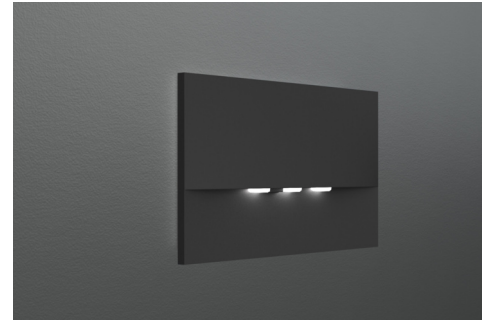

Art.-Nr: WEF029-AZ
Sikkerhetslys Sentraliserte strømforsyningssystemer
Veggmontering, Uten overvåking, CPS, , IP20, Sinkstøping, antrasitt

Høykvalitets sink-trykkstøpt sikkerhetslampe for innfelt veggmontering. Den er beregnet for installasjon i konvensjonelle doble bryterbokser, hvorved monteringsrammen kan justeres med boksen. Det sink-trykkstøpte dekselet låses uten synlig feste fra utsiden.

Strålingskarakteristikken går parallelt med veggen for å støtte optimal belysning av rømnings- og redningsveiene.

Mer informasjon

www.rp-group.com/nb_NO/item/WEF029-AZ

TEKNISKE DATA

Type armatur	Sikkerhetslys
Monteringstype	Veggmontering
piktogram	Nei
Lyspærer	LED
Koffertmateriale	Sinkstøping
Farge på huset	antrasitt
IP-beskyttelse)	IP20
Slagstyrke (IK)	7
Sertifisering	WEEE, CE
beskyttelses klasse	2
omsorg	Sentraliserte strømforsyningssystemer
overvåkning	Without monitoring
Brotid	CPS
Batteri	/
Driftsmodus	Kontinuerlig veksling
Inngangsspenning AC	230 V
Inngangsfrekvens	50/60 Hz
Inngangsspenning DC	100-254 V
Maks effekt.	3,9 W