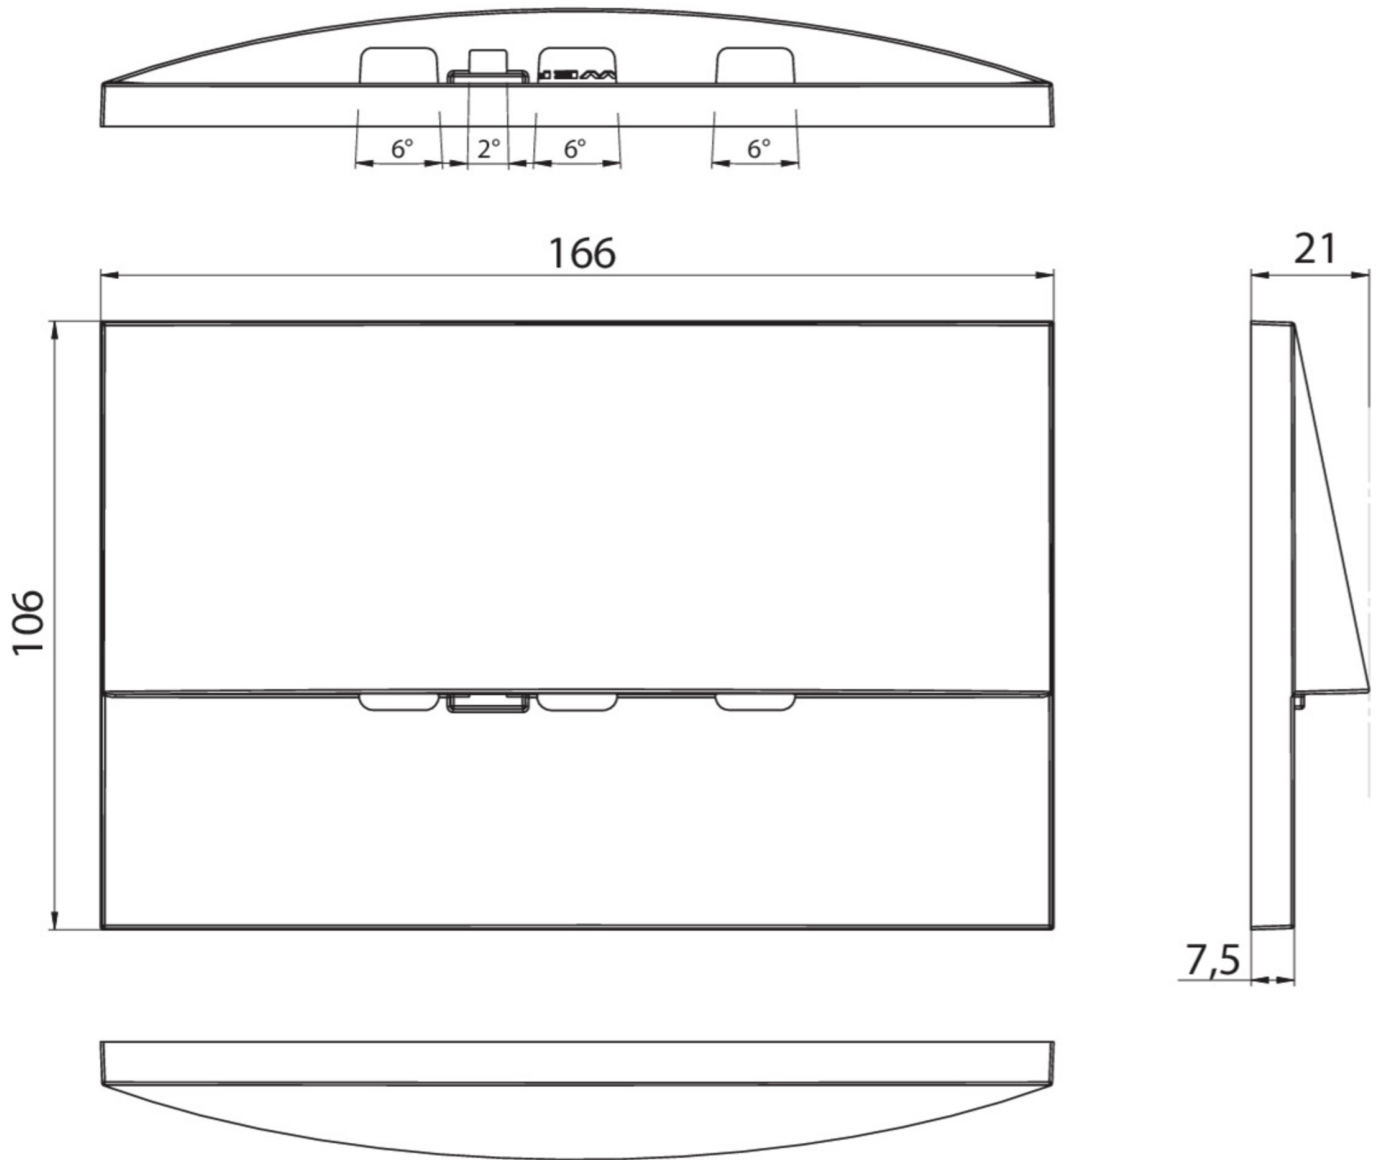

Fra: 22.01.2025 - Det tas forbehold om tekniske endringer og feil.