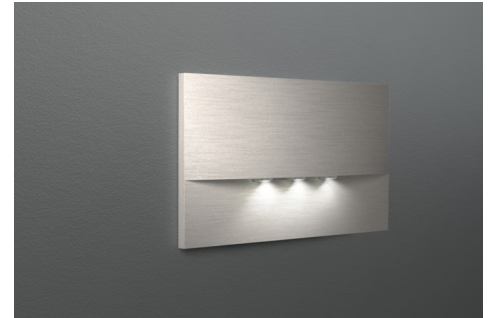

Art.-Nr: WEF029-E
Sikkerhetslys Sentraliserte strømforsyningssystemer
Veggmontering, Uten overvåking, CPS, , IP20, Sinkstøping,
rustfritt stål

Høykvalitets sink-trykkstøpt sikkerhetslampe for innfelt veggmontering. Den er beregnet for installasjon i konvensjonelle doble bryterbokser, hvorved monteringsrammen kan justeres med boksen. Det sink-trykkstøpte dekselet låses uten synlig feste fra utsiden.

Strålingskarakteristikken går parallelt med veggen for å støtte optimal belysning av rømnings- og redningsveiene.

Mer informasjon

www.rp-group.com/nb_NO/item/WEF029-E

TEKNISKE DATA

Type armatur	Sikkerhetslys
Monteringstype	Veggmontering
piktogram	Nei
Lyspærer	LED
Koffertmateriale	Sinkstøping
Farge på huset	rustfritt stål
IP-beskyttelse)	IP20
Slagstyrke (IK)	7
Sertifisering	WEEE, CE
beskyttelses klasse	2
omsorg	Sentraliserte strømforsyningssystemer
overvåkning	Without monitoring
Brotid	CPS
Batteri	/
Driftsmodus	Kontinuerlig veksling
Inngangsspenning AC	230 V
Inngangsfrekvens	50/60 Hz
Inngangsspenning DC	100-254 V
Maks effekt.	3,9 W