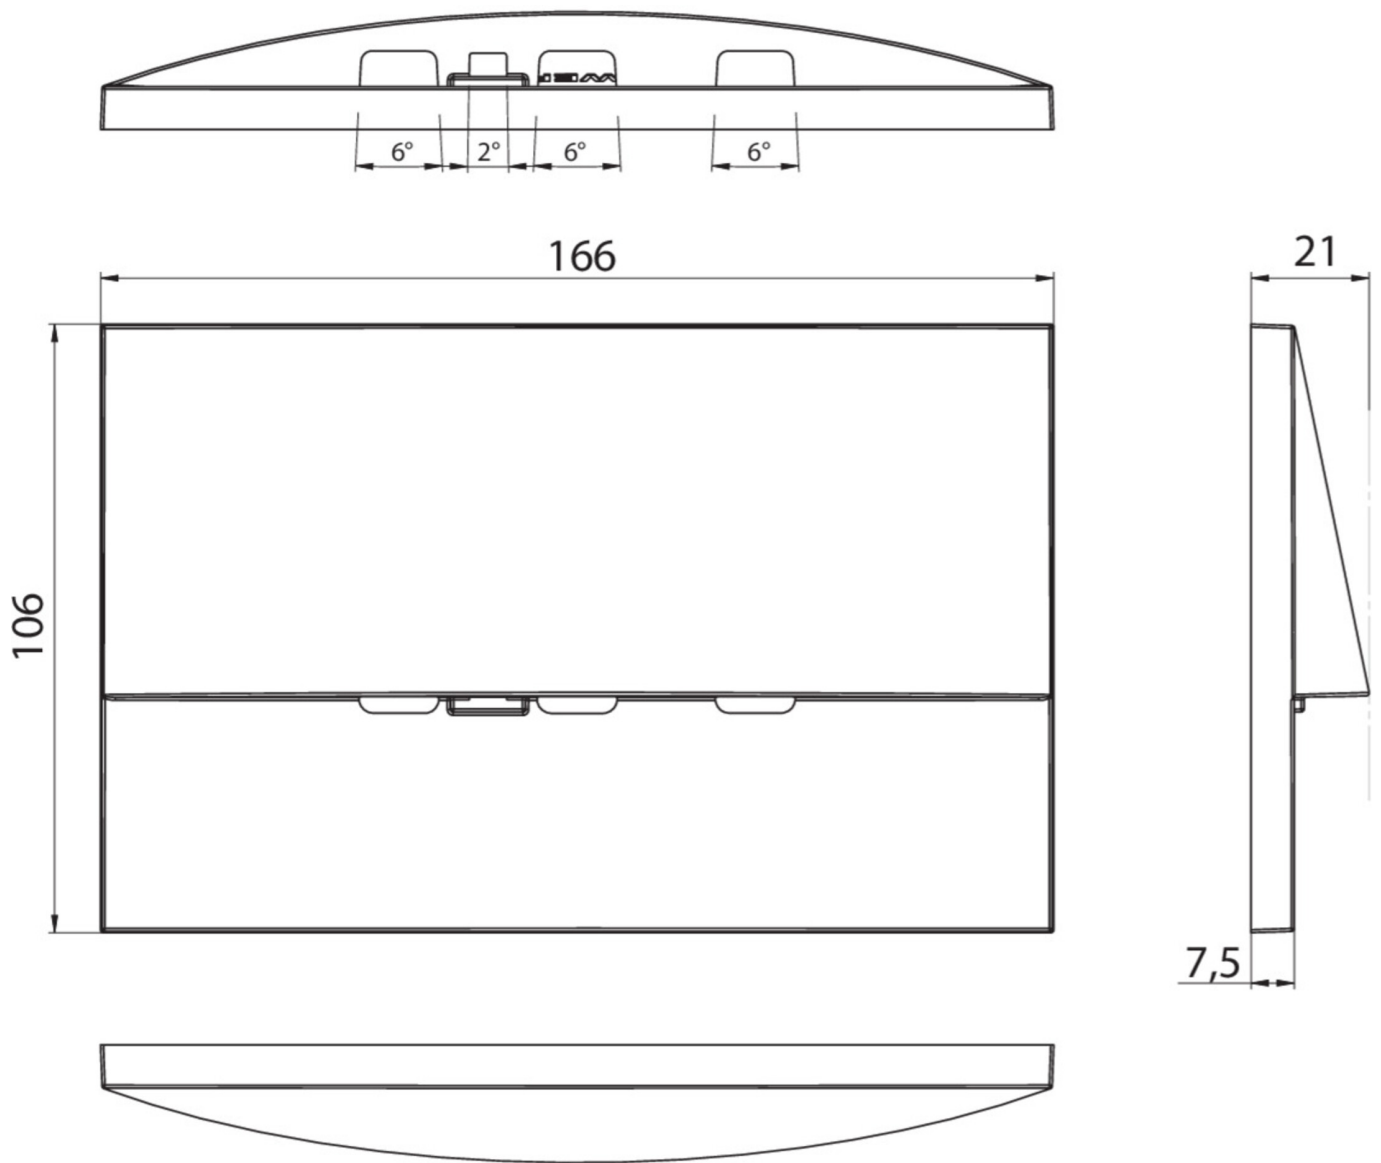

Fra: 22.01.2025 - Det tas forbehold om tekniske endringer og feil.