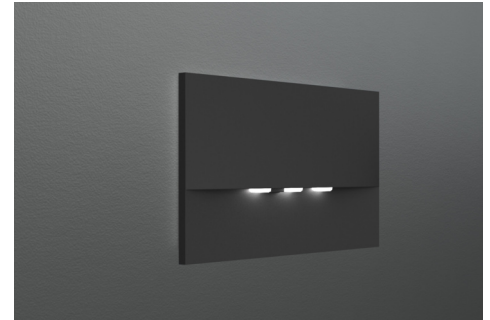

Art.-Nr: WEF421SC-AZ
Sikkerhetslys Enkelt batteri
Veggmontering, Selvkontroll (SC), 1 time, , IP20, Sinkstøping, antrasitt

Høykvalitets sink-trykkstøpt sikkerhetslampe for innfelt veggmontering. Den er beregnet for installasjon i konvensjonelle doble bryterbokser, hvorved monteringsrammen kan justeres med boksen. Det sink-trykkstøpte dekselet låses uten synlig feste fra utsiden.

Strålingskarakteristikken går parallelt med veggen for å støtte optimal belysning av rømnings- og redningsveiene.

Automatisk overvåking av sikkerhetslampen med SelfControl.

Mer informasjon
www.rp-group.com/nb_NO/item/WEF421SC-AZ