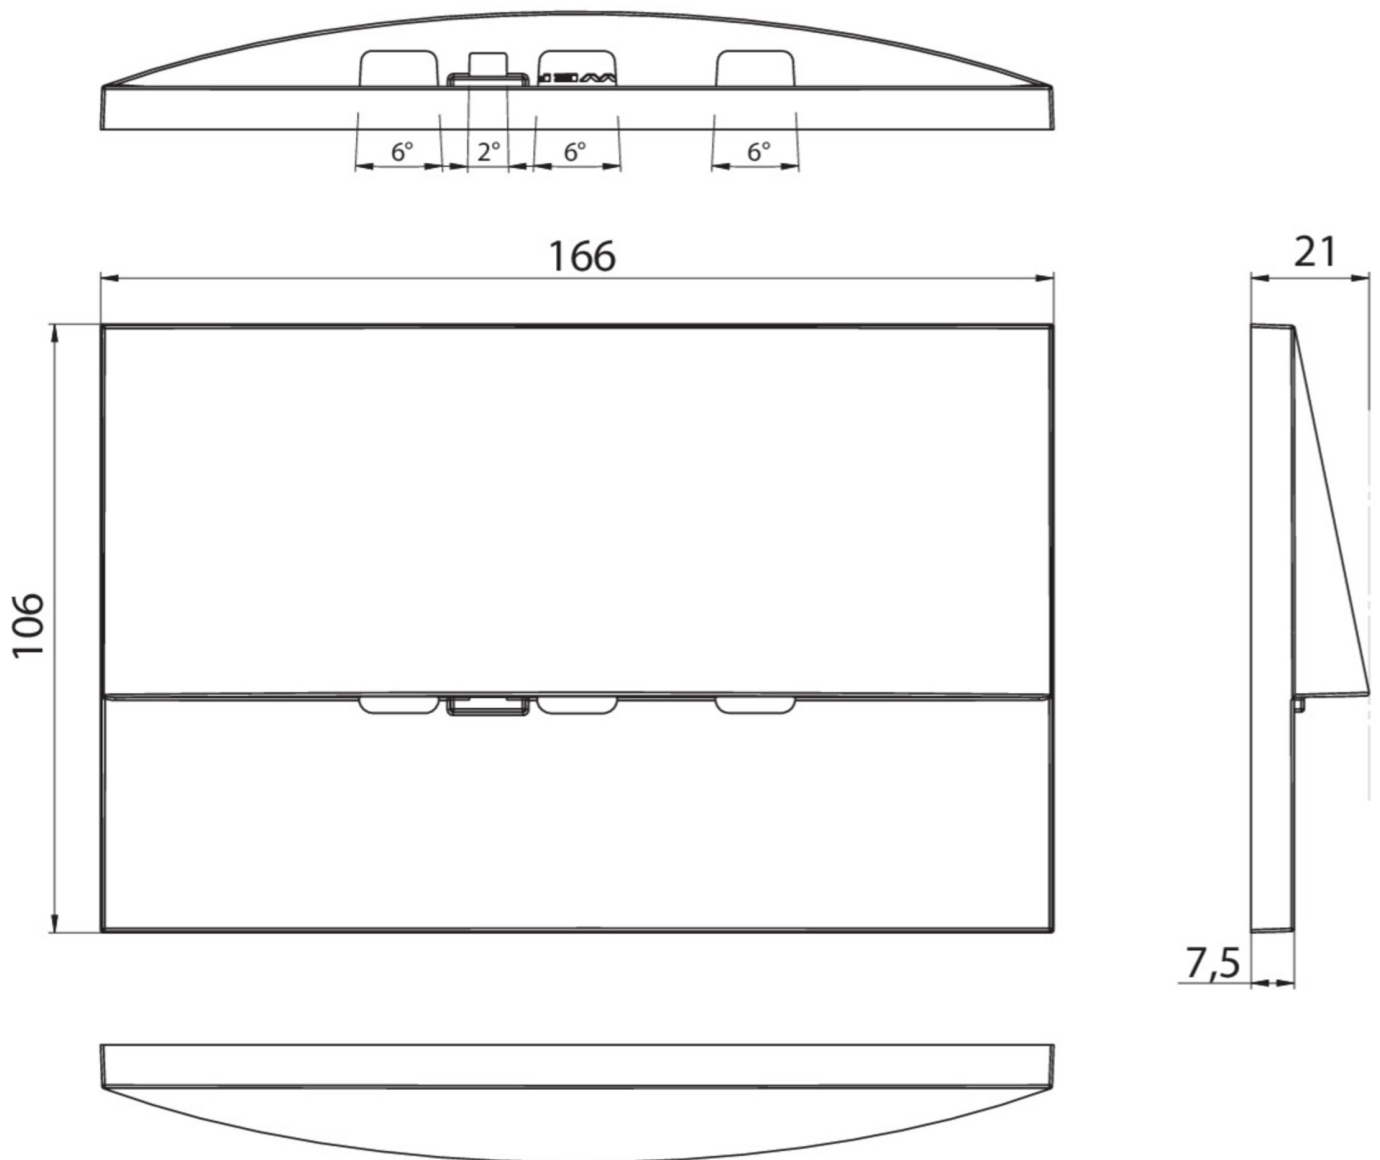

TILBEHØRSLISTE

LFP3216-SET-2AKKU - Batteri

Fra: 20.03.2025 - Det tas forbehold om tekniske endringer og feil.