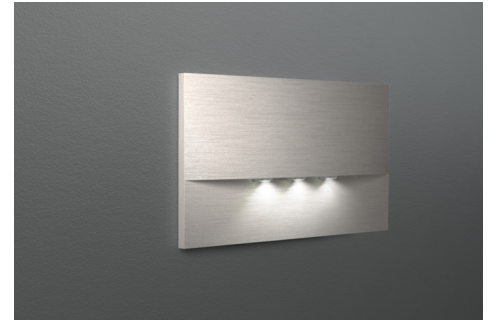

Art.-Nr: WEF421SC-E
Sikkerhetslys Enkelt batteri
Veggmontering, Selvkontroll (SC), 1 time, , IP20, Sinkstøping, rustfritt stål

Høykvalitets sink-trykkstøpt sikkerhetslampe for innfelt veggmontering. Den er beregnet for installasjon i konvensjonelle doble bryterbokser, hvorved monteringsrammen kan justeres med boksen. Det sink-trykkstøpte dekselet låses uten synlig feste fra utsiden.

Strålingskarakteristikken går parallelt med veggen for å støtte optimal belysning av rømnings- og redningsveiene.

Automatisk overvåking av sikkerhetslampen med SelfControl.

Mer informasjon

www.rp-group.com/nb_NO/item/WEF421SC-E

TEKNISKE DATA

Type armatur	Sikkerhetslys
Monteringstype	Veggmontering
piktogram	Nei
Lyspærer	LED
Koffertmateriale	Sinkstøping
Farge på huset	rustfritt stål
IP-beskyttelse)	IP20
Slagstyrke (IK)	7
Sertifisering	WEEE, CE, 5 års garanti
beskyttelses klasse	2
omsorg	Enkelt batteri
overvåkning	SelfControl (SC)
Brotid	1 time
Batteri	LiFePO4 6,4 V/
Driftsmodus	Standby kobling / permanent kobling
Inngangsspenning AC	180 V - 230 V
Inngangsfrekvens	50 Hz
Maks effekt.	4,2 W
Ytelse DS	3,3 W