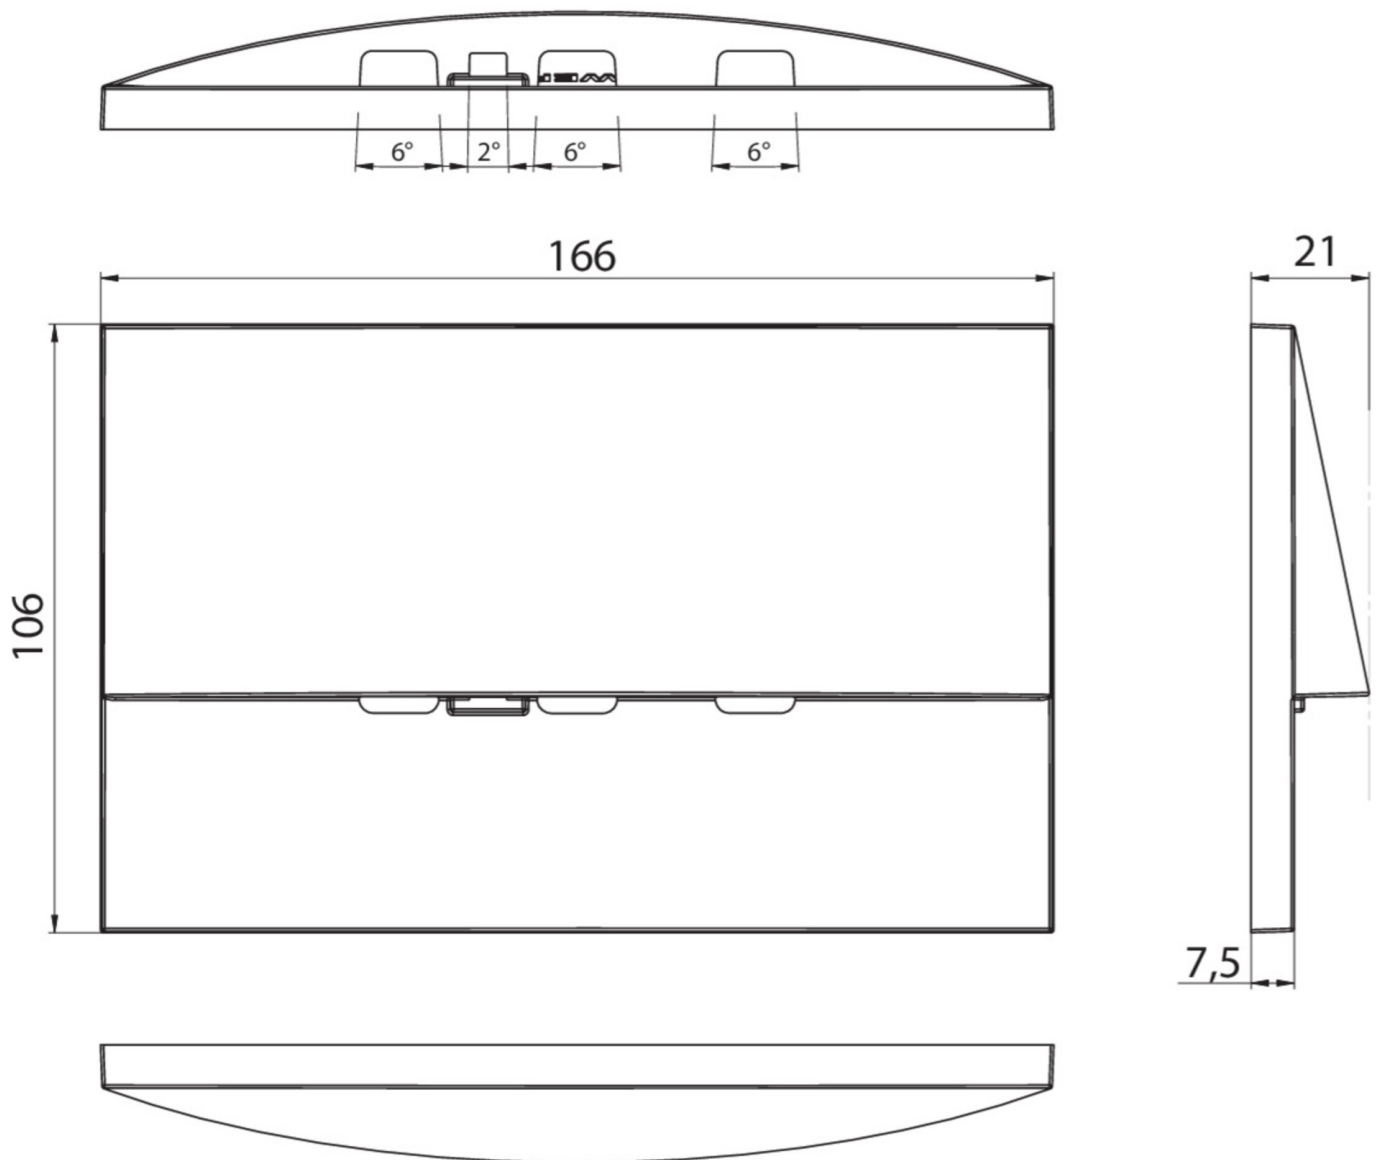

TILBEHØRSLISTE

LFP3216-SET-2AKKU - Batteri

Fra: 18.03.2025 - Det tas forbehold om tekniske endringer og feil.