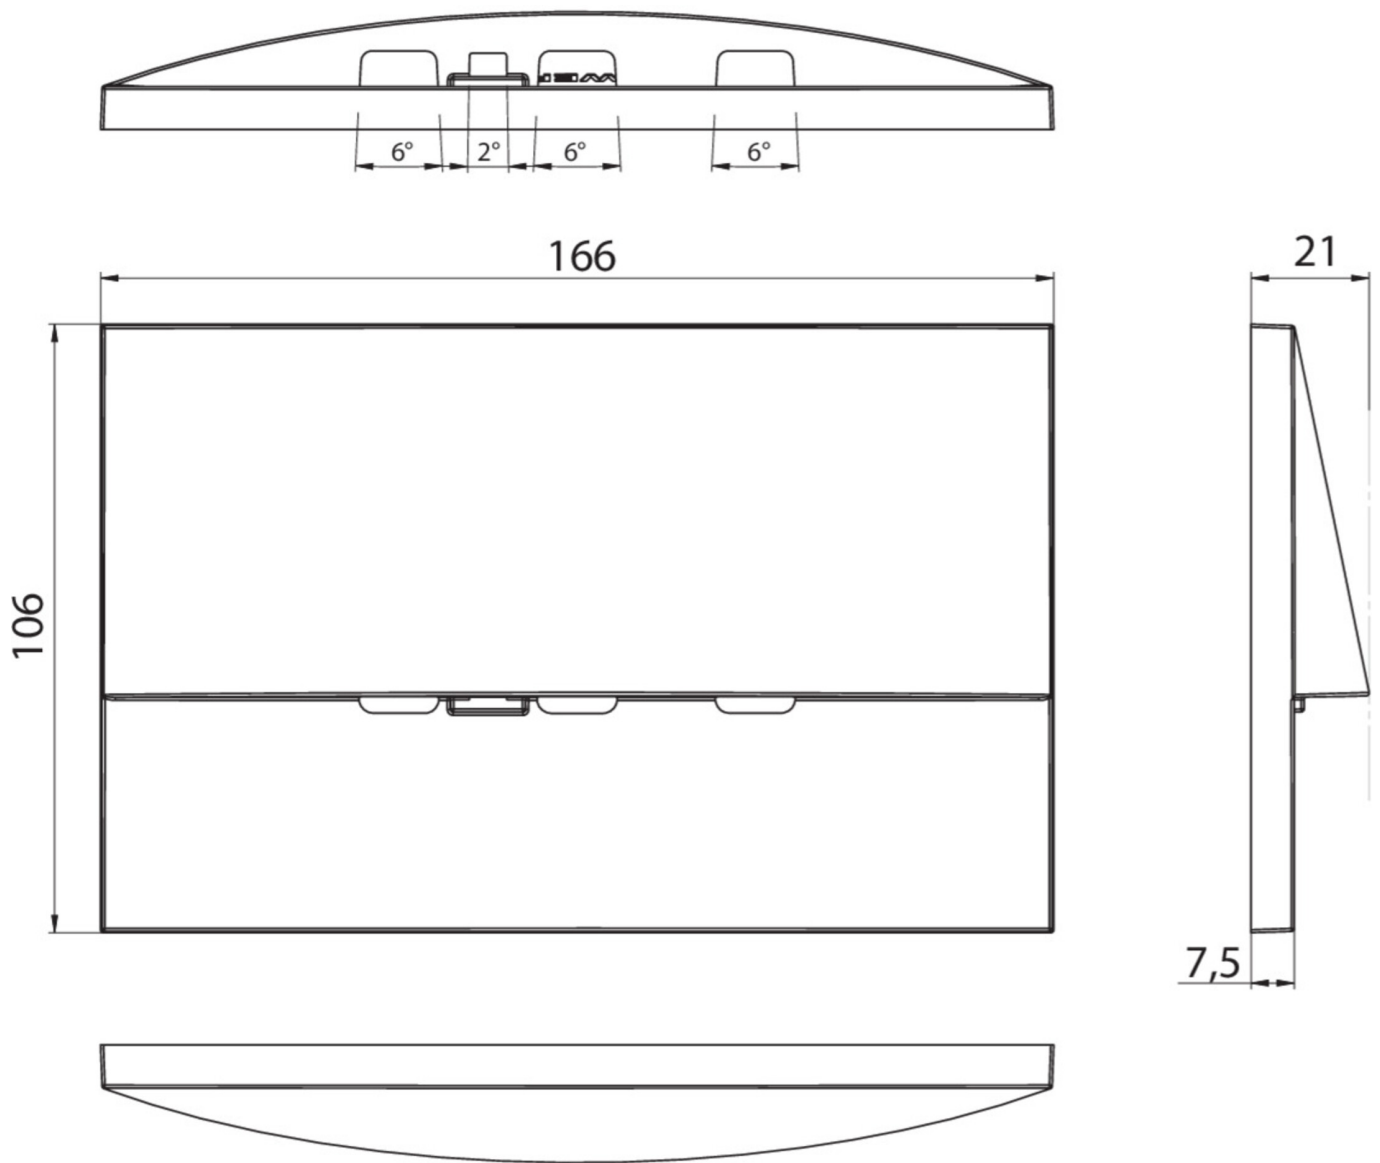

TILBEHØRSLISTE

LFP3216-SET-2AKKU - Batteri

Fra: 18.03.2025 - Det tas forbehold om tekniske endringer og feil.