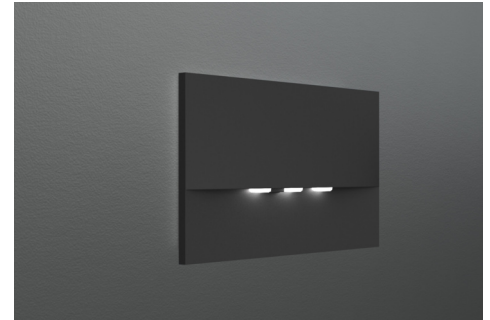

**Art.-Nr: WEF423SC-AZ**  
**Sikkerhetslys Enkelt batteri**  
**Veggmontering, Selvkontroll (SC), 3 timer, , IP20,**  
**Sinkstøping, antrasitt**

Høykvalitets sink-trykkstøpt sikkerhetslampe for innfelt veggmontering. Den er beregnet for installasjon i konvensjonelle doble bryterbokser, hvorved monteringsrammen kan justeres med boksen. Det sink-trykkstøpte dekselet låses uten synlig feste fra utsiden.

Strålingskarakteristikken går parallelt med veggen for å støtte optimal belysning av rømnings- og redningsveiene.

Automatisk overvåking av sikkerhetslampen med SelfControl.

Mer informasjon  
[www.rp-group.com/nb\\_NO/item/  
WEF423SC-AZ](http://www.rp-group.com/nb_NO/item/WEF423SC-AZ)