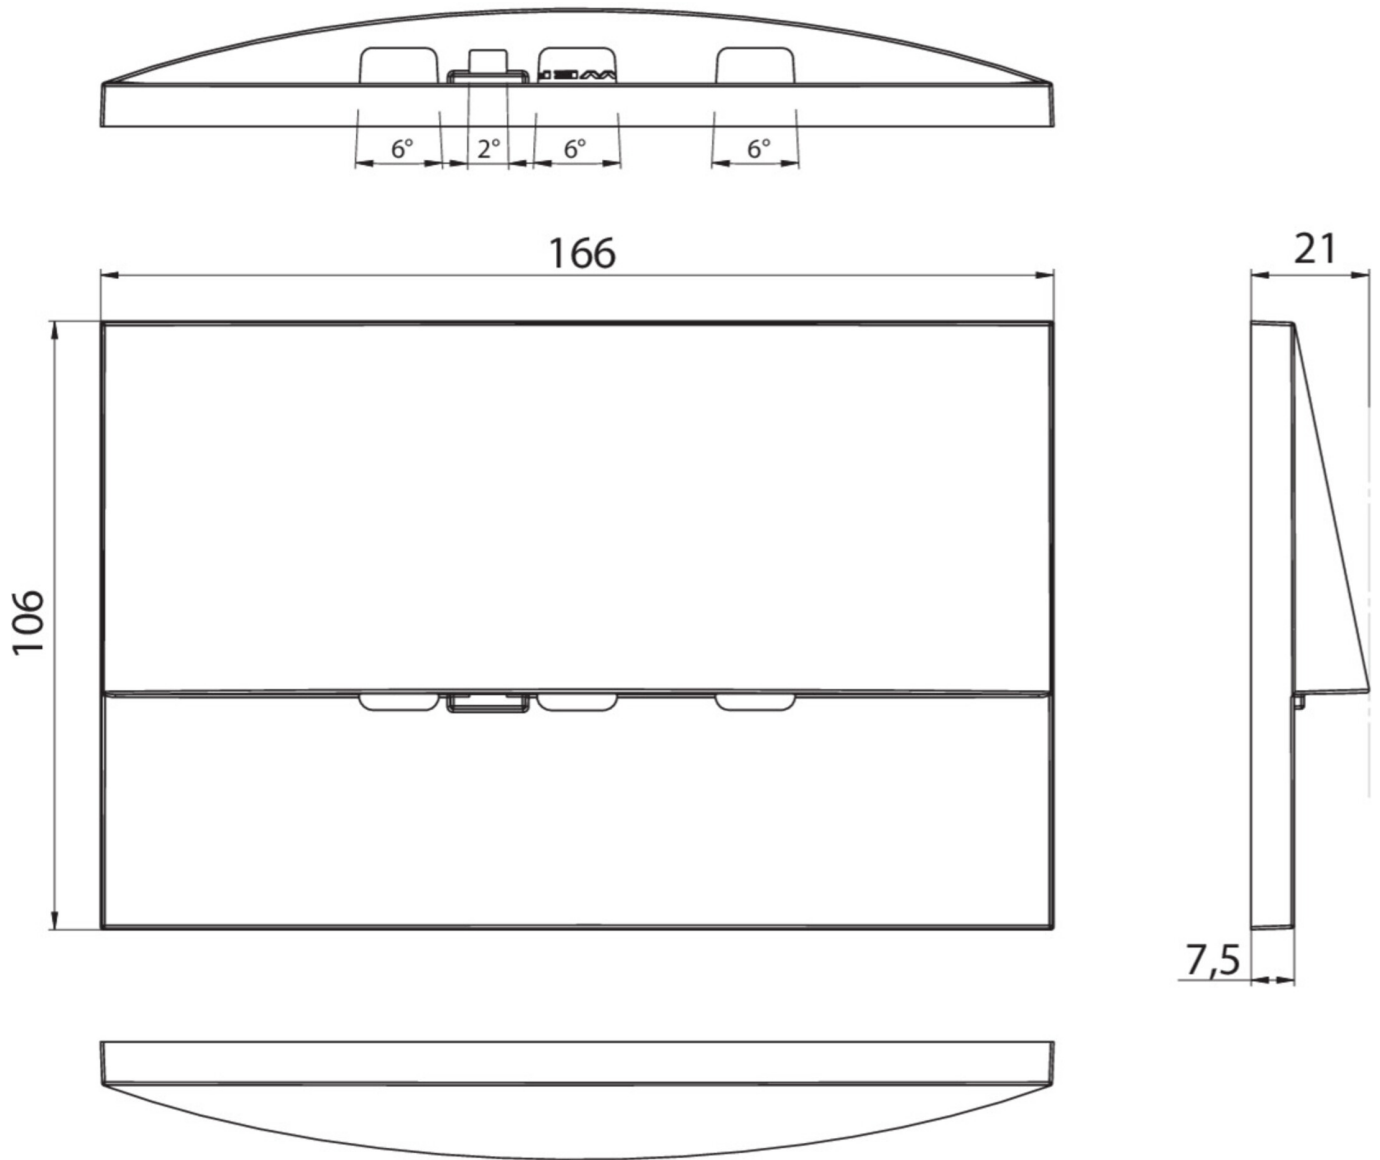

TILBEHØRSLISTE

LFP3216-SET-2AKKU - Batteri

Fra: 20.03.2025 - Det tas forbehold om tekniske endringer og feil.