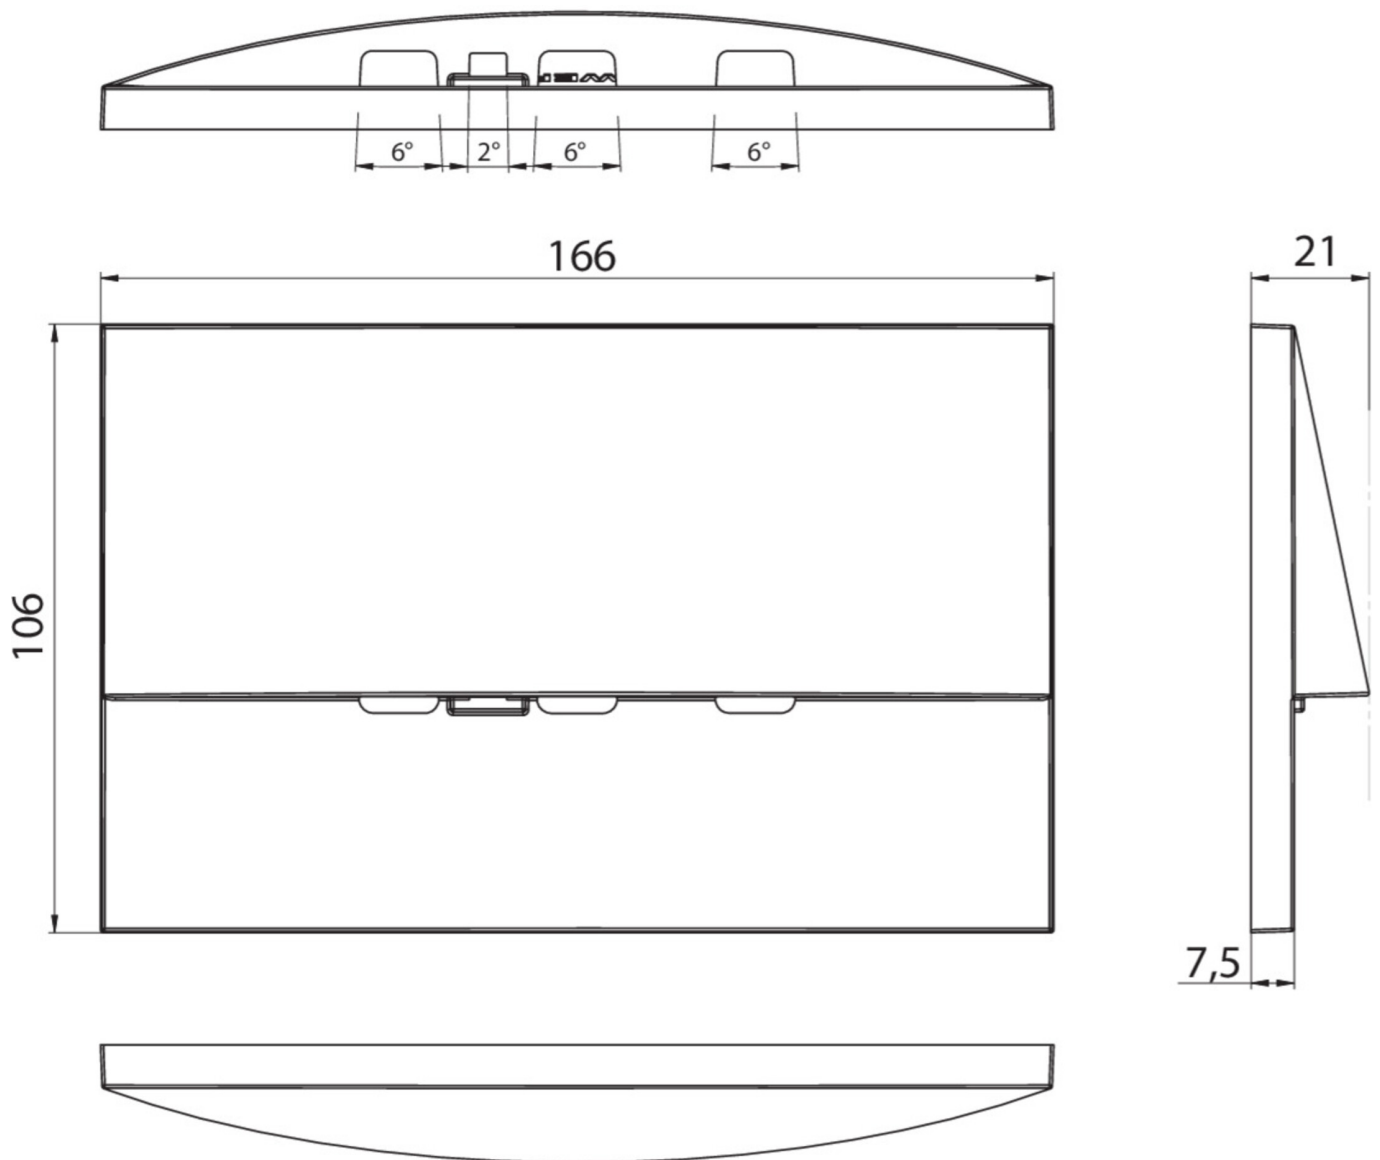

TILBEHØRSLISTE

LFP3216-SET-2AKKU - Batteri

Fra: 18.03.2025 - Det tas forbehold om tekniske endringer og feil.