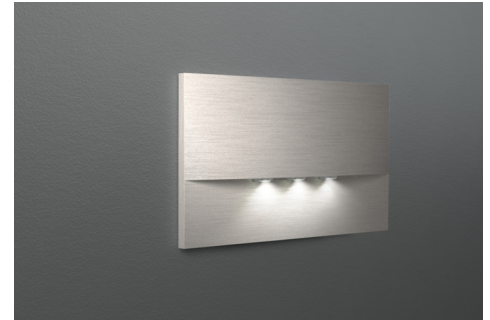

Art.-Nr: WEF423SC-E
Sikkerhetslys Enkelt batteri
Veggmontering, Selvkontroll (SC), 3 timer, , IP20,
Sinkstøping, rustfritt stål

Høykvalitets sink-trykkstøpt sikkerhetslampe for innfelt veggmontering. Den er beregnet for installasjon i konvensjonelle doble bryterbokser, hvorved monteringsrammen kan justeres med boksen. Det sink-trykkstøpte dekselet låses uten synlig feste fra utsiden.

Strålingskarakteristikken går parallelt med veggen for å støtte optimal belysning av rømnings- og redningsveiene.

Automatisk overvåking av sikkerhetslampen med SelfControl.

Mer informasjon

www.rp-group.com/nb_NO/item/WEF423SC-E

TEKNISKE DATA

Type armatur	Sikkerhetslys
Monteringstype	Veggmontering
piktogram	Nei
Lyspærer	LED
Koffertmateriale	Sinkstøping
Farge på huset	rustfritt stål
IP-beskyttelse)	IP20
Slagstyrke (IK)	7
Sertifisering	WEEE, CE, 5 års garanti
beskyttelses klasse	2
omsorg	Enkelt batteri
overvåkning	SelfControl (SC)
Brotid	3 timer
Batteri	LiFePO4 6,4 V/
Driftsmodus	Standby kobling / permanent kobling
Inngangsspenning AC	180 V - 230 V
Inngangsfrekvens	50 Hz
Maks effekt.	4,2 W
Ytelse DS	3,3 W