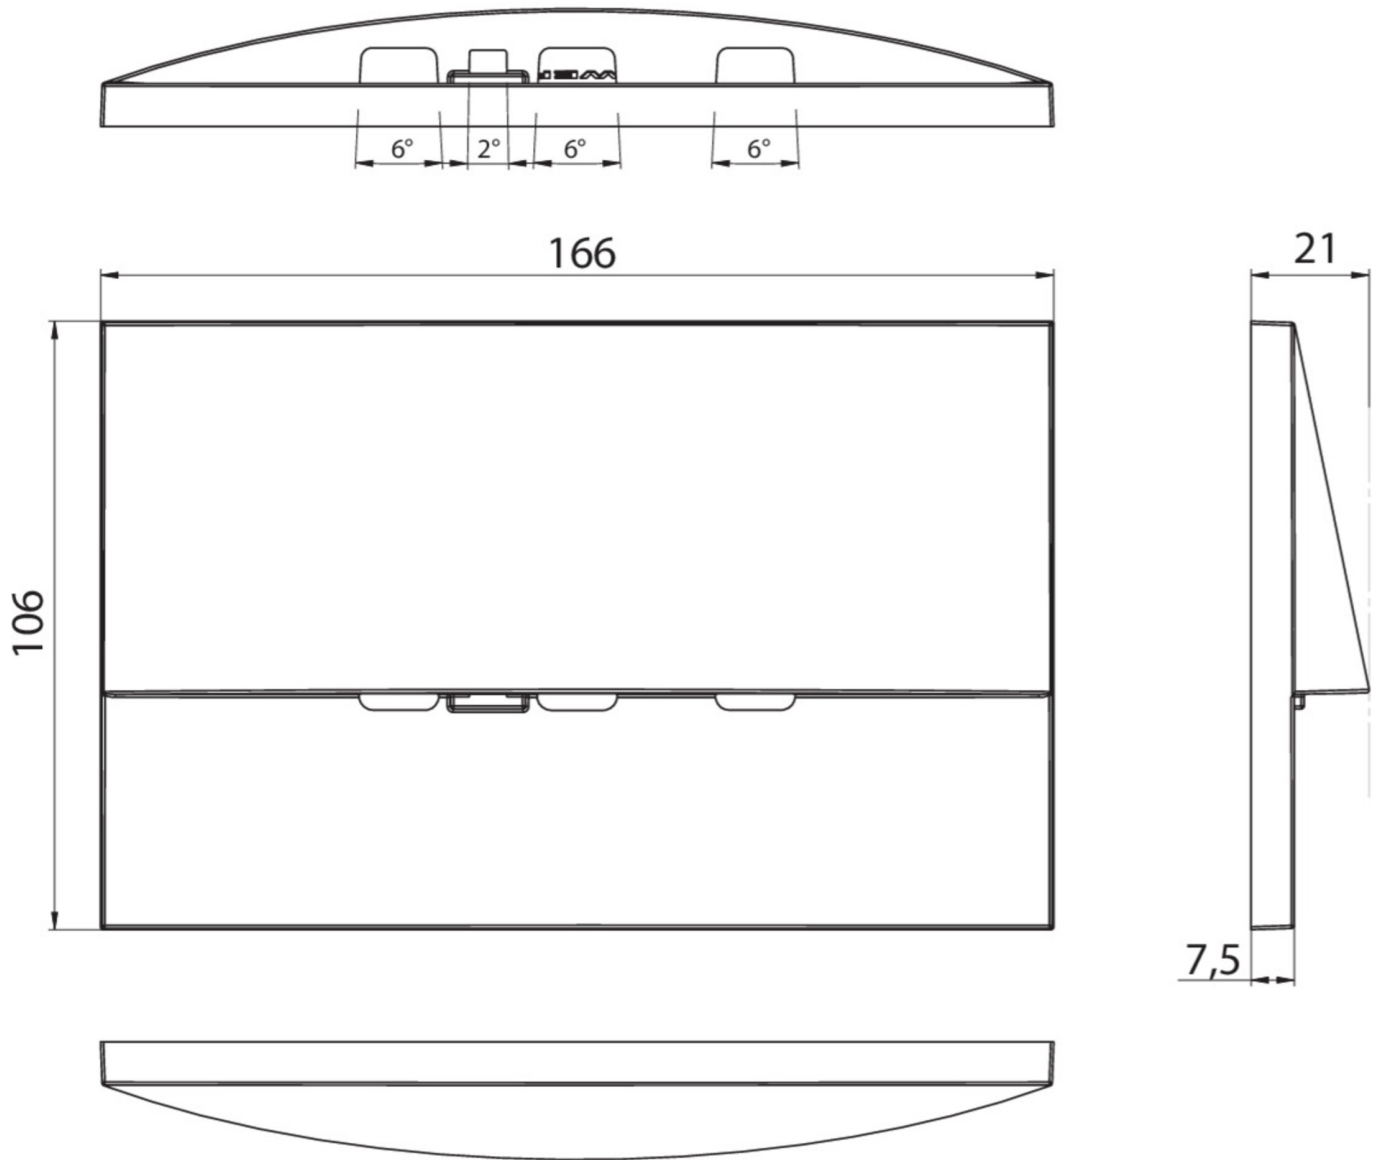

Fra: 20.03.2025 - Det tas forbehold om tekniske endringer og feil.