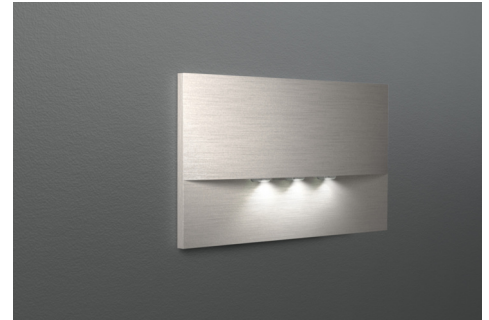

**Art.-Nr: WEF423WL-E**  
**Sikkerhetslys Enkelt batteri**  
**Veggmontering, Trådløs profesjonell (WL), 3 timer, , IP20,**  
**Sinkstøping, rustfritt stål**

Høykvalitets sink-trykkstøpt sikkerhetslampe for innfelt veggmontering. Den er beregnet for installasjon i konvensjonelle doble bryterbokser, hvorved monteringsrammen kan justeres med boksen. Det sink-trykkstøpte dekselet låses uten synlig feste fra utsiden.

Strålingskarakteristikken går parallelt med veggen for å støtte optimal belysning av rømnings- og redningsveiene.

Trådløs sentral styring og overvåking for store installasjoner med opptil 50 000 lamper med Wireless Professional.