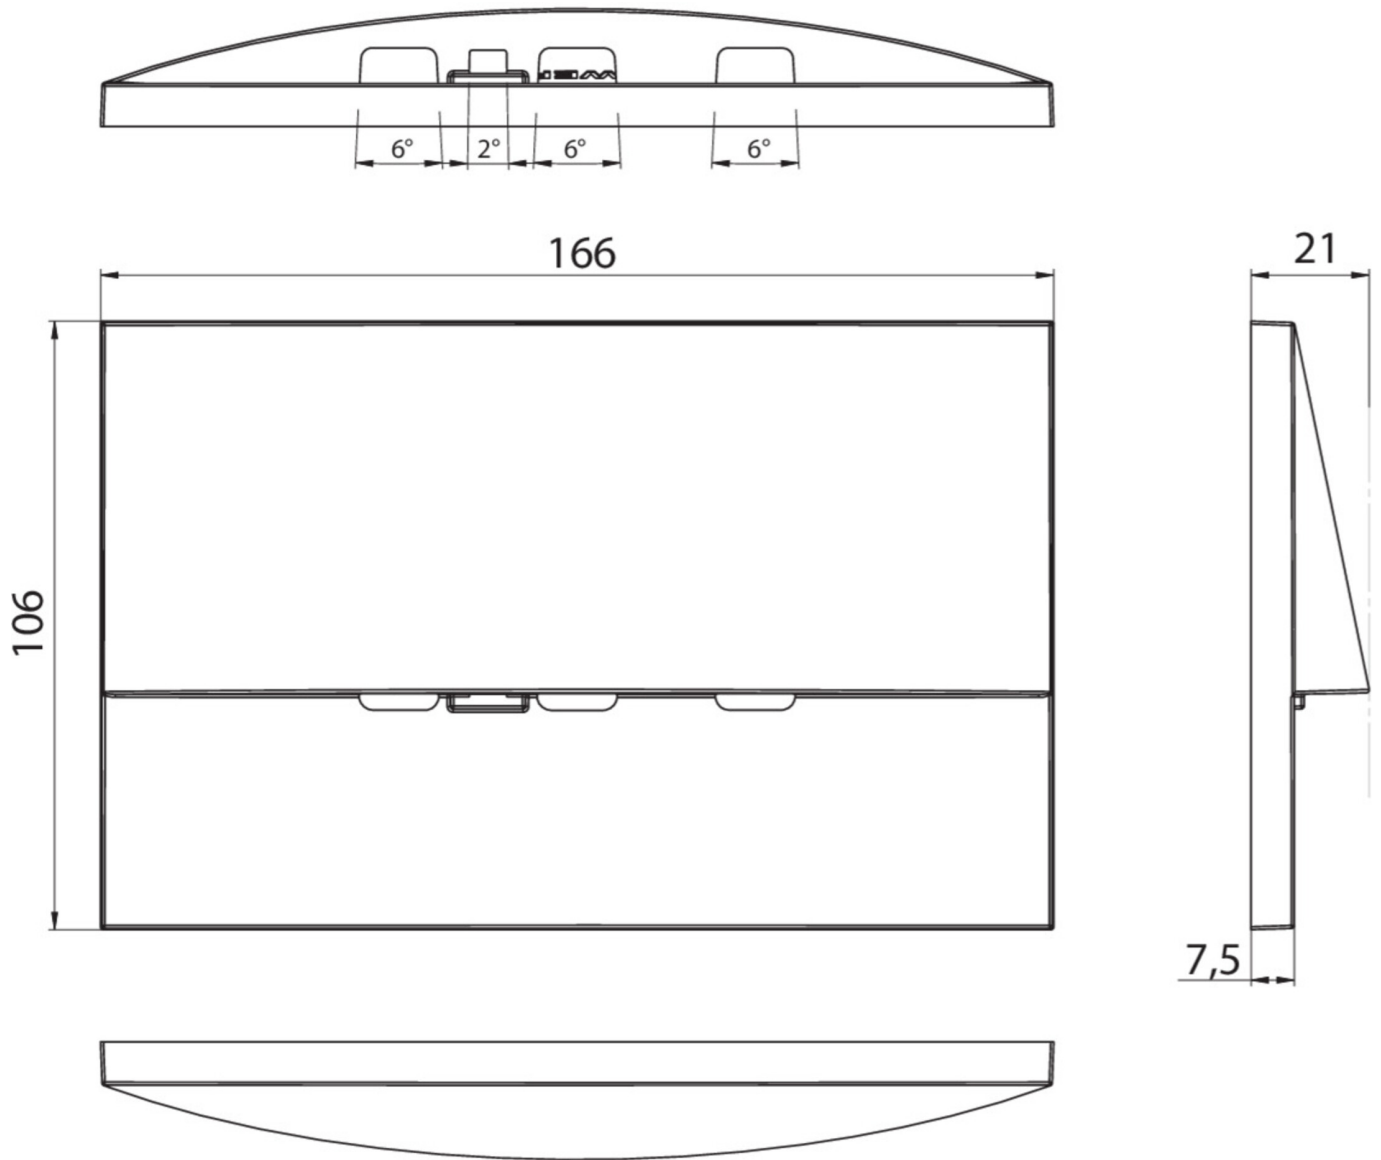

Fra: 20.03.2025 - Det tas forbehold om tekniske endringer og feil.