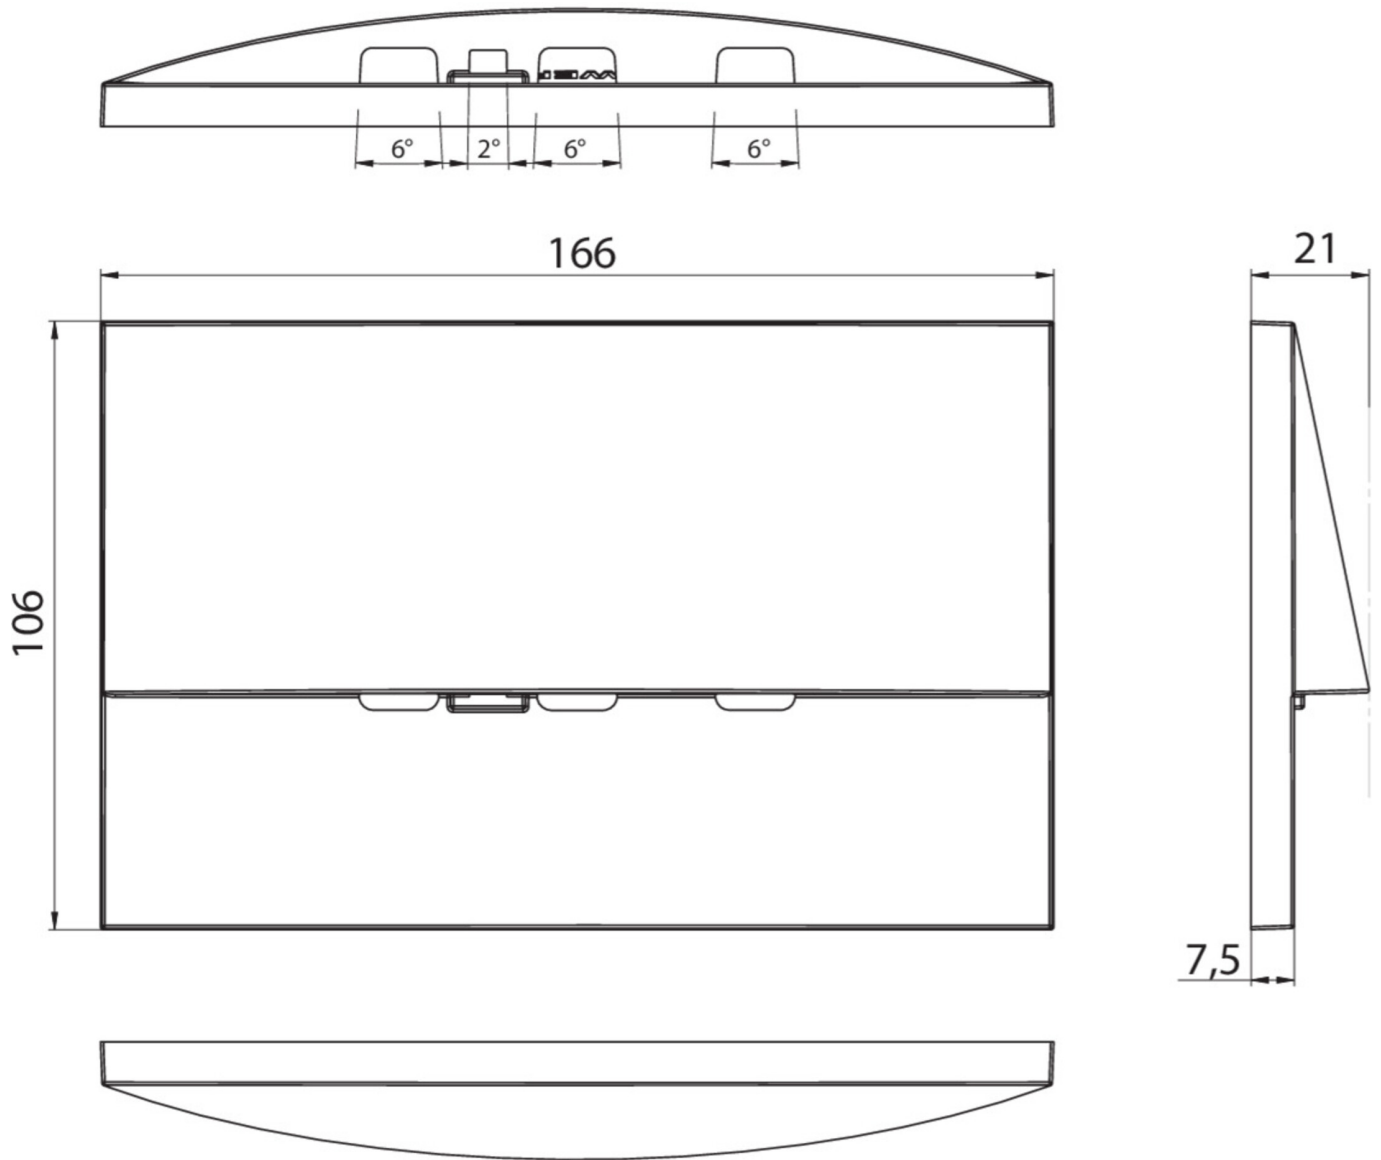

Fra: 18.03.2025 - Det tas forbehold om tekniske endringer og feil.