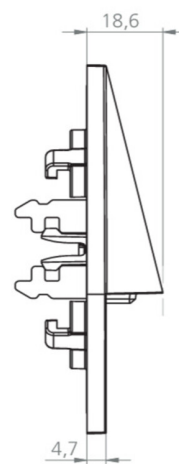

Fra: 22.01.2025 - Det tas forbehold om tekniske endringer og feil.