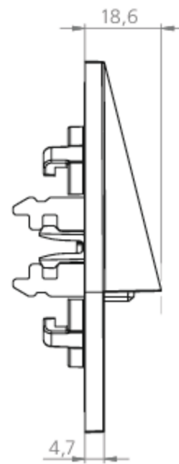

Fra: 22.01.2025 - Det tas forbehold om tekniske endringer og feil.