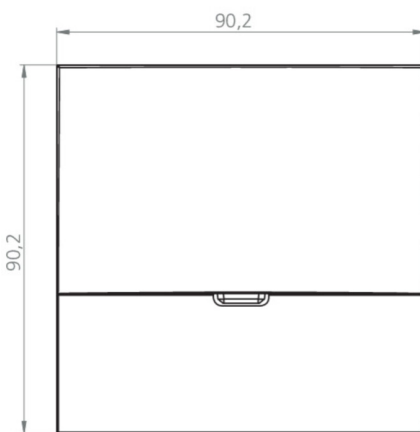

Fra: 22.01.2025 - Det tas forbehold om tekniske endringer og feil.