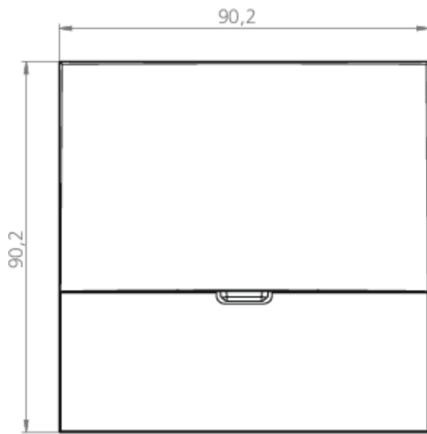

Fra: 22.01.2025 - Det tas forbehold om tekniske endringer og feil.