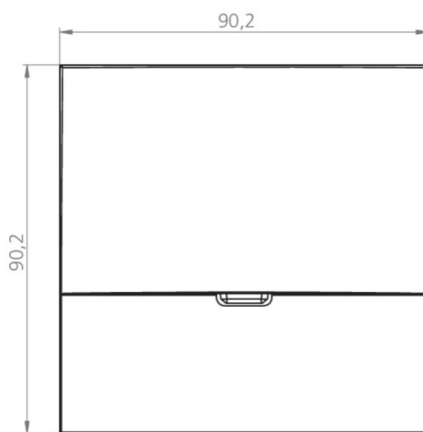

Fra: 22.01.2025 - Det tas forbehold om tekniske endringer og feil.