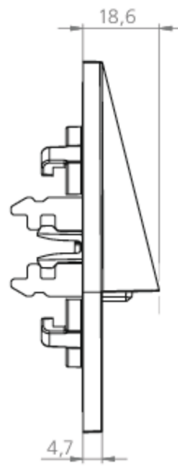

TEKNISK TEGNING

Fra: 22.01.2025 - Det tas forbehold om tekniske endringer og feil.