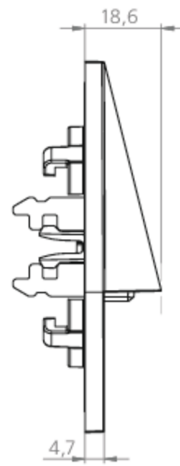

TEKNISK TEGNING

Fra: 22.01.2025 - Det tas forbehold om tekniske endringer og feil.