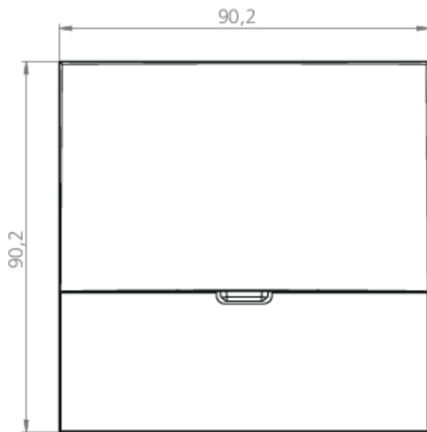

TEKNISK TEGNING

Fra: 22.01.2025 - Det tas forbehold om tekniske endringer og feil.