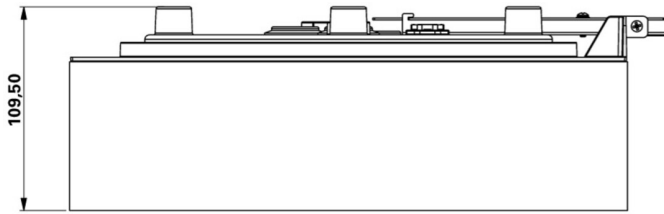

Fra: 05.03.2025 - Det tas forbehold om tekniske endringer og feil.