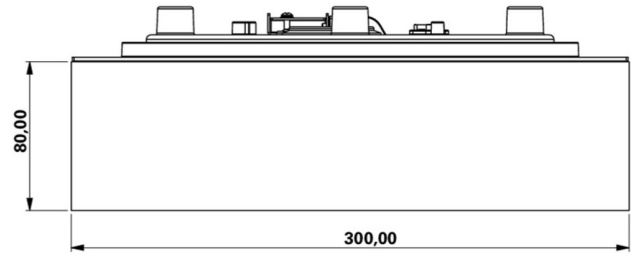

Fra: 05.03.2025 - Det tas forbehold om tekniske endringer og feil.