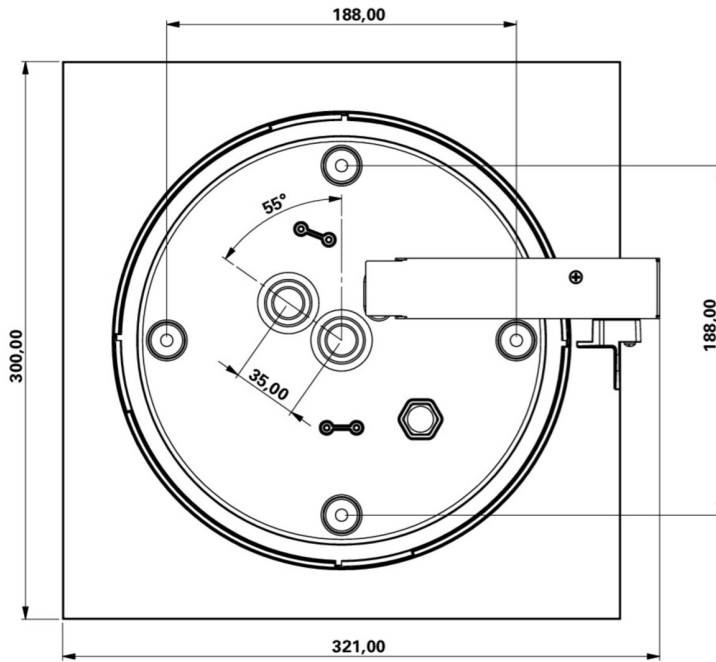

Fra: 05.03.2025 - Det tas forbehold om tekniske endringer og feil.